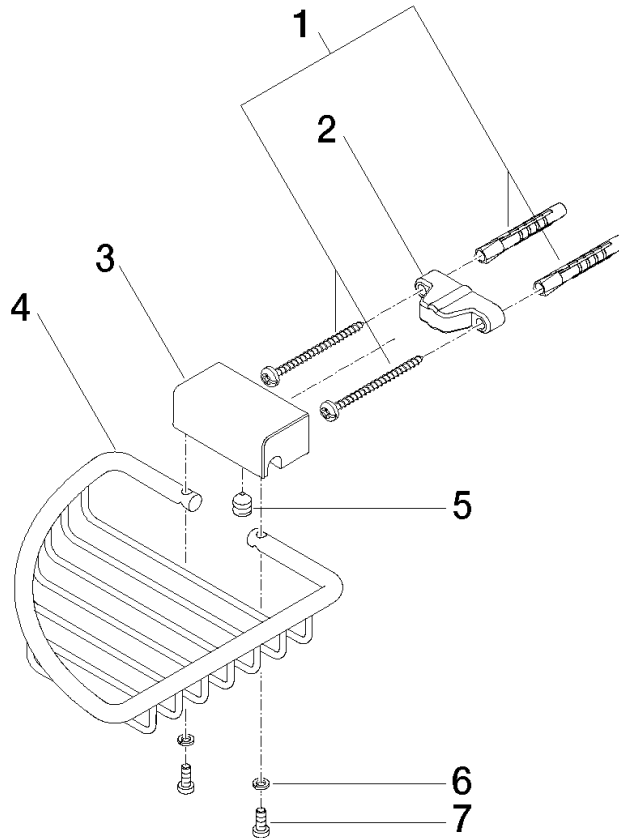

83 281 530

- largeur 150 mm
- hauteur 40 mm
- saillie 165 mm

S'adapte aux gammes suivantes : IMO, LULU, MADISON, MEM, TARA, CL.1, LISSÉ, VAIA, META, CYO

	Or clair	83 281 530-26
	Chrome	83 281 530-00
	Platine brossé	83 281 530-06
	Platine	83 281 530-08
	Laiton (Or 23cts)	83 281 530-09
	Dark Chrome	83 281 530-19
	Or clair brossé	83 281 530-27
	Laiton brossé (Or 23cts)	83 281 530-28
	Noir mat	83 281 530-33
	Bronze brossé	83 281 530-42
	Champagne brossé (Or 22cts)	83 281 530-46
	Champagne (Or 22cts)	83 281 530-47
	Chrome brossé	83 281 530-93
	Dark Platinum brossé	83 281 530-99

83 281 530

mm [inches]

83 281 530

Version du produit de 10/1/2023

Les pièces pour les
autres finitions
peuvent être
trouvées ici : [Chrome](#)

Porte-savon d'angle - Or clair

IMO

83 281 530

Liste des pièces de rechange

Version du produit de 10/1/2023

N°	Article Numéro	Désignation	Fréquence de montage	Délai de livraison
	05 30 31 025 00 90	set de fixation	9	2