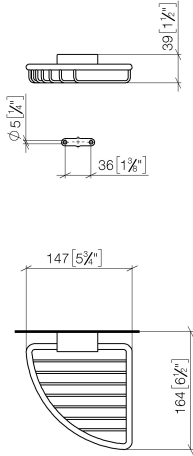

83 281 530

- largeur 150 mm
- hauteur 40 mm
- saillie 165 mm

S'adapte aux gammes suivantes : IMO, LULU, MADISON, MEM, TARA, CL.1, LISSÉ, VAIA, META, CYO

	Or clair	83 281 530-26
	Chrome	83 281 530-00
	Platine brossé	83 281 530-06
	Platine	83 281 530-08
	Laiton (Or 23cts)	83 281 530-09
	Dark Chrome	83 281 530-19
	Or clair brossé	83 281 530-27
	Laiton brossé (Or 23cts)	83 281 530-28
	Noir mat	83 281 530-33
	Bronze brossé	83 281 530-42
	Champagne brossé (Or 22cts)	83 281 530-46
	Champagne (Or 22cts)	83 281 530-47
	Chrome brossé	83 281 530-93
	Dark Platinum brossé	83 281 530-99

83 281 530

mm [inches]

83 281 530

Version du produit de 10/1/2023

Les pièces pour les
autres finitions
peuvent être
trouvées ici : [Chrome](#)

Porte-savon d'angle - Or clair

IMO

83 281 530

Liste des pièces de rechange

Version du produit de 10/1/2023

N°	Article Numéro	Désignation	Fréquence de montage	Délai de livraison
	05 30 31 025 00 90	set de fixation	9	2