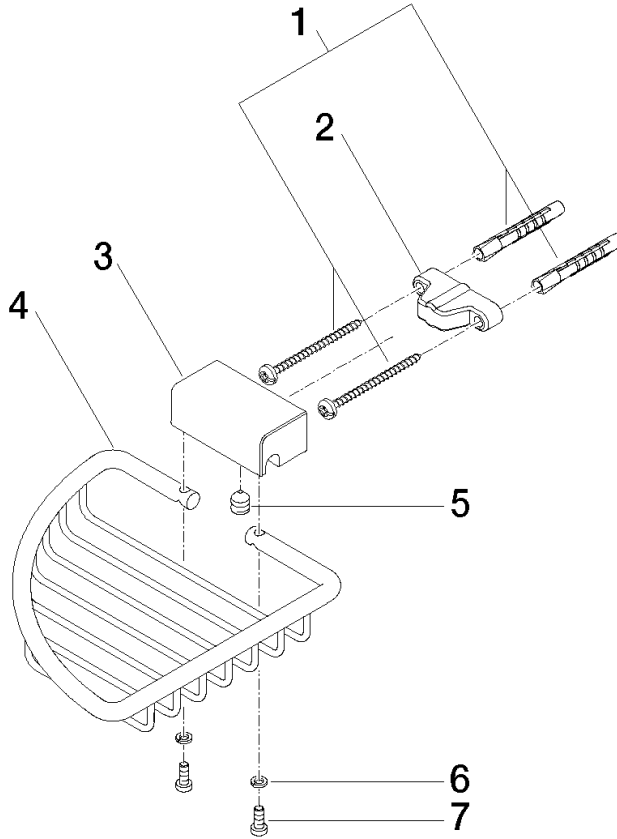

83 281 530

- largeur 150 mm
- hauteur 40 mm
- saillie 165 mm

S'adapte aux gammes suivantes : IMO,
LULU, MADISON, MEM, TARA, CL.1, LISSÉ,
VAIA, META, CYO

	Laiton brossé (Or 23cts)	83 281 530-28
	Chrome	83 281 530-00
	Platine brossé	83 281 530-06
	Platine	83 281 530-08
	Laiton (Or 23cts)	83 281 530-09
	Dark Chrome	83 281 530-19
	Or clair	83 281 530-26
	Or clair brossé	83 281 530-27
	Noir mat	83 281 530-33
	Bronze brossé	83 281 530-42
	Champagne brossé (Or 22cts)	83 281 530-46
	Champagne (Or 22cts)	83 281 530-47
	Chrome brossé	83 281 530-93
	Dark Platinum brossé	83 281 530-99

83 281 530

mm [inches]

83 281 530

Version du produit de 10/1/2023

Les pièces pour les
autres finitions
peuvent être
trouvées ici : Chrome

Porte-savon d'angle - Laiton brossé (Or 23cts)

IMO

83 281 530

Liste des pièces de rechange

Version du produit de 10/1/2023

N°	Article Numéro	Désignation	Fréquence de montage	Délai de livraison
	05 30 31 025 00 90	set de fixation	9	2