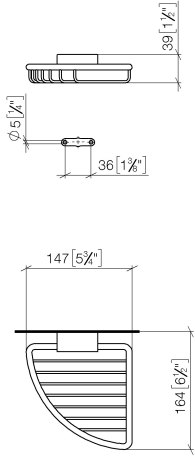

83 281 530

- largeur 150 mm
- hauteur 40 mm
- saillie 165 mm

S'adapte aux gammes suivantes : IMO,
LULU, MADISON, MEM, TARA, CL.1, LISSÉ,
VAIA, META, CYO

	Laiton brossé (Or 23cts)	83 281 530-28
	Chrome	83 281 530-00
	Platine brossé	83 281 530-06
	Platine	83 281 530-08
	Laiton (Or 23cts)	83 281 530-09
	Dark Chrome	83 281 530-19
	Or clair	83 281 530-26
	Or clair brossé	83 281 530-27
	Noir mat	83 281 530-33
	Bronze brossé	83 281 530-42
	Champagne brossé (Or 22cts)	83 281 530-46
	Champagne (Or 22cts)	83 281 530-47
	Chrome brossé	83 281 530-93
	Dark Platinum brossé	83 281 530-99

83 281 530

mm [inches]

83 281 530

Version du produit de 10/1/2023

Les pièces pour les
autres finitions
peuvent être
trouvées ici : Chrome

Porte-savon d'angle - Laiton brossé (Or 23cts)

IMO

83 281 530

Liste des pièces de rechange

Version du produit de 10/1/2023

N°	Article Numéro	Désignation	Fréquence de montage	Délai de livraison
	05 30 31 025 00 90	set de fixation	9	2