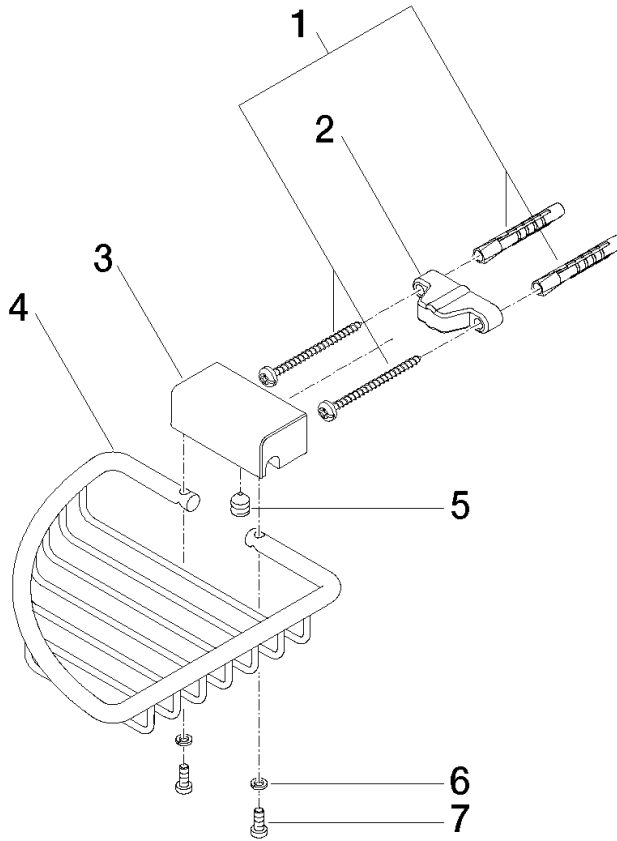

83 281 530

- largeur 150 mm
- hauteur 40 mm
- saillie 165 mm

S'adapte aux gammes suivantes : IMO, LULU, MADISON, MEM, TARA, CL.1, LISSÉ, VAIA, META, CYO

	Noir mat	83 281 530-33
	Chrome	83 281 530-00
	Platine brossé	83 281 530-06
	Platine	83 281 530-08
	Laiton (Or 23cts)	83 281 530-09
	Dark Chrome	83 281 530-19
	Or clair	83 281 530-26
	Or clair brossé	83 281 530-27
	Laiton brossé (Or 23cts)	83 281 530-28
	Bronze brossé	83 281 530-42
	Champagne brossé (Or 22cts)	83 281 530-46
	Champagne (Or 22cts)	83 281 530-47
	Chrome brossé	83 281 530-93
	Dark Platinum brossé	83 281 530-99

83 281 530

mm [inches]

83 281 530

Version du produit de 10/1/2023

Les pièces pour les
autres finitions
peuvent être
trouvées ici : [Chrome](#)

Porte-savon d'angle - Noir mat

IMO

83 281 530

Liste des pièces de rechange

Version du produit de 10/1/2023

N°	Article Numéro	Désignation	Fréquence de montage	Délai de livraison
	05 30 31 025 00 90	set de fixation	9	2