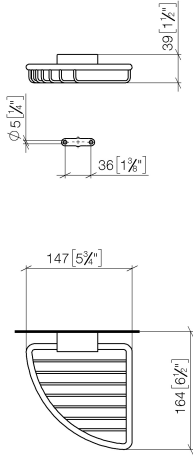

83 281 530

- largeur 150 mm
- hauteur 40 mm
- saillie 165 mm

S'adapte aux gammes suivantes : IMO, LULU, MADISON, MEM, TARA, CL.1, LISSÉ, VAIA, META, CYO

	Noir mat	83 281 530-33
	Chrome	83 281 530-00
	Platine brossé	83 281 530-06
	Platine	83 281 530-08
	Laiton (Or 23cts)	83 281 530-09
	Dark Chrome	83 281 530-19
	Or clair	83 281 530-26
	Or clair brossé	83 281 530-27
	Laiton brossé (Or 23cts)	83 281 530-28
	Bronze brossé	83 281 530-42
	Champagne brossé (Or 22cts)	83 281 530-46
	Champagne (Or 22cts)	83 281 530-47
	Chrome brossé	83 281 530-93
	Dark Platinum brossé	83 281 530-99

83 281 530

mm [inches]

83 281 530

Version du produit de 10/1/2023

Les pièces pour les
autres finitions
peuvent être
trouvées ici : [Chrome](#)

Porte-savon d'angle - Noir mat

IMO

83 281 530

Liste des pièces de rechange

Version du produit de 10/1/2023

N°	Article Numéro	Désignation	Fréquence de montage	Délai de livraison
	05 30 31 025 00 90	set de fixation	9	2