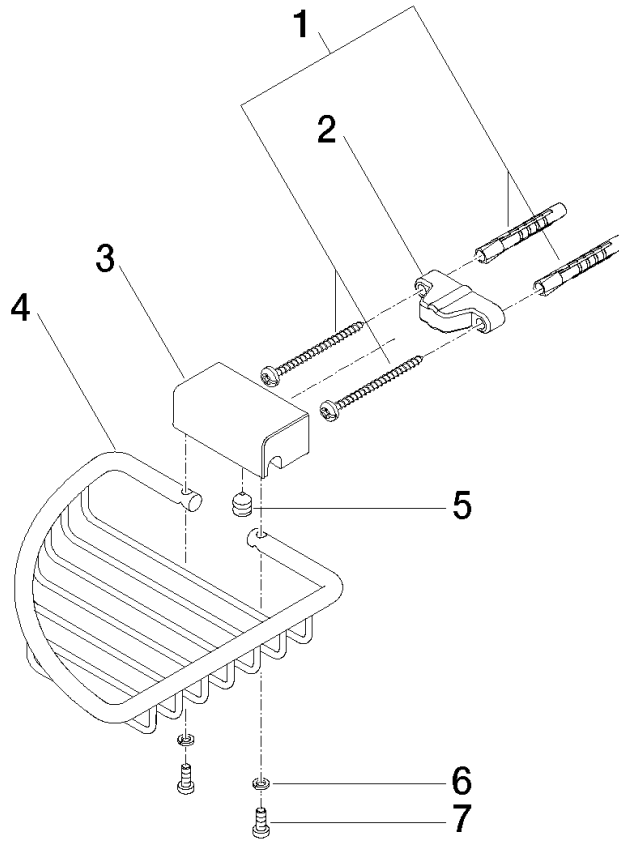

83 281 530

- largeur 150 mm
- hauteur 40 mm
- saillie 165 mm

S'adapte aux gammes suivantes : IMO, LULU, MADISON, MEM, TARA, CL.1, LISSÉ, VAIA, META, CYO

	Bronze brossé	83 281 530-42
	Chrome	83 281 530-00
	Platine brossé	83 281 530-06
	Platine	83 281 530-08
	Laiton (Or 23cts)	83 281 530-09
	Dark Chrome	83 281 530-19
	Or clair	83 281 530-26
	Or clair brossé	83 281 530-27
	Laiton brossé (Or 23cts)	83 281 530-28
	Noir mat	83 281 530-33
	Champagne brossé (Or 22cts)	83 281 530-46
	Champagne (Or 22cts)	83 281 530-47
	Chrome brossé	83 281 530-93
	Dark Platinum brossé	83 281 530-99

83 281 530

mm [inches]

83 281 530

Version du produit de 10/1/2023

Les pièces pour les autres finitions peuvent être trouvées ici : [Chrome](#)

Porte-savon d'angle - Bronze brossé

IMO

83 281 530

Liste des pièces de rechange

Version du produit de 10/1/2023

N°	Article Numéro	Désignation	Fréquence de montage	Délai de livraison
	05 30 31 025 00 90	set de fixation	9	2