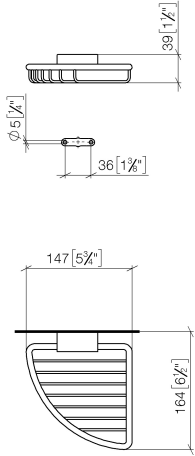

83 281 530

- largeur 150 mm
- hauteur 40 mm
- saillie 165 mm

S'adapte aux gammes suivantes : IMO, LULU, MADISON, MEM, TARA, CL.1, LISSÉ, VAIA, META, CYO

	Bronze brossé	83 281 530-42
	Chrome	83 281 530-00
	Platine brossé	83 281 530-06
	Platine	83 281 530-08
	Laiton (Or 23cts)	83 281 530-09
	Dark Chrome	83 281 530-19
	Or clair	83 281 530-26
	Or clair brossé	83 281 530-27
	Laiton brossé (Or 23cts)	83 281 530-28
	Noir mat	83 281 530-33
	Champagne brossé (Or 22cts)	83 281 530-46
	Champagne (Or 22cts)	83 281 530-47
	Chrome brossé	83 281 530-93
	Dark Platinum brossé	83 281 530-99

83 281 530

mm [inches]

83 281 530

Version du produit de 10/1/2023

Les pièces pour les autres finitions peuvent être trouvées ici : [Chrome](#)

Porte-savon d'angle - Bronze brossé

IMO

83 281 530

Liste des pièces de rechange

Version du produit de 10/1/2023

N°	Article Numéro	Désignation	Fréquence de montage	Délai de livraison
	05 30 31 025 00 90	set de fixation	9	2