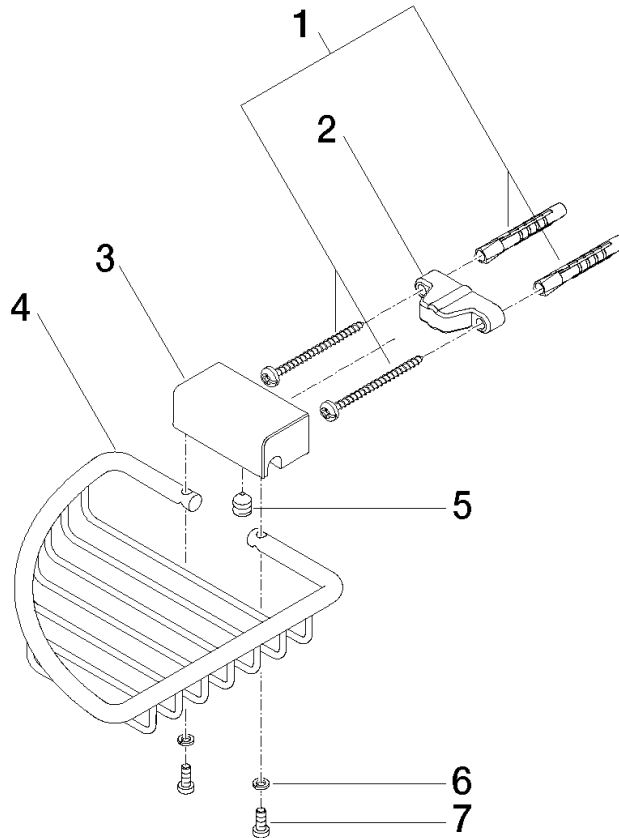

83 281 530

- largeur 150 mm
- hauteur 40 mm
- saillie 165 mm

S'adapte aux gammes suivantes : IMO, LULU, MADISON, MEM, TARA, CL.1, LISSÉ, VAIA, META, CYO

	Champagne brossé (Or 22cts)	83 281 530-46
	Chrome	83 281 530-00
	Platine brossé	83 281 530-06
	Platine	83 281 530-08
	Laiton (Or 23cts)	83 281 530-09
	Dark Chrome	83 281 530-19
	Or clair	83 281 530-26
	Or clair brossé	83 281 530-27
	Laiton brossé (Or 23cts)	83 281 530-28
	Noir mat	83 281 530-33
	Bronze brossé	83 281 530-42
	Champagne (Or 22cts)	83 281 530-47
	Chrome brossé	83 281 530-93
	Dark Platinum brossé	83 281 530-99

83 281 530

mm [inches]

83 281 530

Version du produit de 10/1/2023

Les pièces pour les autres finitions peuvent être trouvées ici : [Chrome](#)

Porte-savon d'angle - Champagne brossé (Or 22cts)

IMO

83 281 530

Liste des pièces de rechange

Version du produit de 10/1/2023

N°	Article Numéro	Désignation	Fréquence de montage	Délai de livraison
	05 30 31 025 00 90	set de fixation	9	2