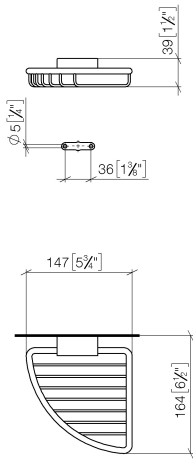

83 281 530

- largeur 150 mm
- hauteur 40 mm
- saillie 165 mm

S'adapte aux gammes suivantes : IMO, LULU, MADISON, MEM, TARA, CL.1, LISSÉ, VAIA, META, CYO

	Champagne brossé (Or 22cts)	83 281 530-46
	Chrome	83 281 530-00
	Platine brossé	83 281 530-06
	Platine	83 281 530-08
	Laiton (Or 23cts)	83 281 530-09
	Dark Chrome	83 281 530-19
	Or clair	83 281 530-26
	Or clair brossé	83 281 530-27
	Laiton brossé (Or 23cts)	83 281 530-28
	Noir mat	83 281 530-33
	Bronze brossé	83 281 530-42
	Champagne (Or 22cts)	83 281 530-47
	Chrome brossé	83 281 530-93
	Dark Platinum brossé	83 281 530-99

83 281 530

mm [inches]

83 281 530

Version du produit de 10/1/2023

Les pièces pour les autres finitions peuvent être trouvées ici : [Chrome](#)

Porte-savon d'angle - Champagne brossé (Or 22cts)

IMO

83 281 530

Liste des pièces de rechange

Version du produit de 10/1/2023

N°	Article Numéro	Désignation	Fréquence de montage	Délai de livraison
	05 30 31 025 00 90	set de fixation	9	2