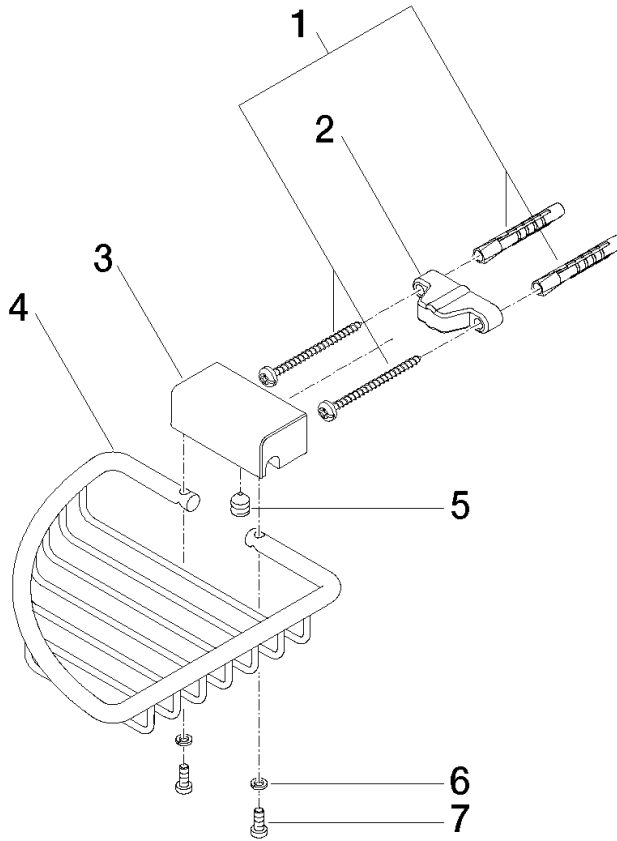

83 281 530

- largeur 150 mm
- hauteur 40 mm
- saillie 165 mm

S'adapte aux gammes suivantes : IMO, LULU, MADISON, MEM, TARA, CL.1, LISSÉ, VAIA, META, CYO

	Chrome brossé	83 281 530-93
	Chrome	83 281 530-00
	Platine brossé	83 281 530-06
	Platine	83 281 530-08
	Laiton (Or 23cts)	83 281 530-09
	Dark Chrome	83 281 530-19
	Or clair	83 281 530-26
	Or clair brossé	83 281 530-27
	Laiton brossé (Or 23cts)	83 281 530-28
	Noir mat	83 281 530-33
	Bronze brossé	83 281 530-42
	Champagne brossé (Or 22cts)	83 281 530-46
	Champagne (Or 22cts)	83 281 530-47
	Dark Platinum brossé	83 281 530-99

83 281 530

mm [inches]

83 281 530

Version du produit de 10/1/2023

Les pièces pour les  
autres finitions  
peuvent être  
trouvées ici : Chrome

## Porte-savon d'angle - Chrome brossé

IMO

83 281 530

### Liste des pièces de rechange

Version du produit de 10/1/2023

N°	Article Numéro	Désignation	Fréquence de montage	Délai de livraison
	05 30 31 025 00 90	set de fixation	9	2