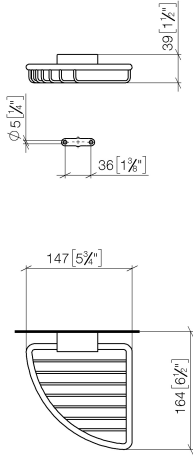

83 281 530

- largeur 150 mm
- hauteur 40 mm
- saillie 165 mm

S'adapte aux gammes suivantes : IMO, LULU, MADISON, MEM, TARA, CL.1, LISSÉ, VAIA, META, CYO

	Chrome brossé	83 281 530-93
	Chrome	83 281 530-00
	Platine brossé	83 281 530-06
	Platine	83 281 530-08
	Laiton (Or 23cts)	83 281 530-09
	Dark Chrome	83 281 530-19
	Or clair	83 281 530-26
	Or clair brossé	83 281 530-27
	Laiton brossé (Or 23cts)	83 281 530-28
	Noir mat	83 281 530-33
	Bronze brossé	83 281 530-42
	Champagne brossé (Or 22cts)	83 281 530-46
	Champagne (Or 22cts)	83 281 530-47
	Dark Platinum brossé	83 281 530-99

83 281 530

mm [inches]

83 281 530

Version du produit de 10/1/2023

Les pièces pour les  
autres finitions  
peuvent être  
trouvées ici : Chrome

## Porte-savon d'angle - Chrome brossé

IMO

83 281 530