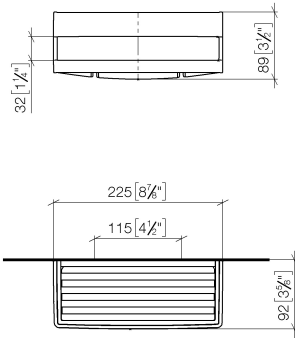

Panier de douche pour montage mural - Chrome

83 290 832

- largeur 225 mm
- Hauteur : 89 mm
- Saillie : 92 mm

Chrome

83 290 832-00

Soft Black

83 290 832-69

Panier de douche pour montage mural - Chrome

83 290 832

mm [inches]

Panier de douche pour montage mural - Chrome

83 290 832

Les pièces pour les
autres finitions
peuvent être
trouvées ici : Soft
Black

Liste des pièces de rechange

N°	Article Numéro	Désignation	Fréquence de montage	Délai de livraison
1	05 30 31 025 00 90	set de fixation	1	2