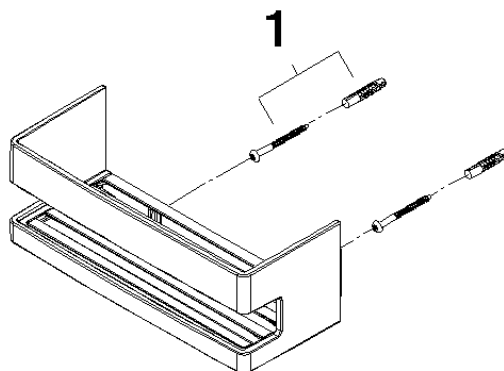

Panier de douche pour montage mural - Chrome

83 290 832

- largeur 225 mm
- Hauteur : 89 mm
- Saillie : 92 mm

Chrome

83 290 832-00

Soft Black

83 290 832-69

Panier de douche pour montage mural - Chrome

83 290 832

mm [inches]

Panier de douche pour montage mural - Chrome

83 290 832

Les pièces pour les
autres finitions
peuvent être
trouvées ici : Soft
Black

Liste des pièces de rechange

N°	Article Numéro	Désignation	Fréquence de montage	Délai de livraison
1	05 30 31 025 00 90	set de fixation	1	2