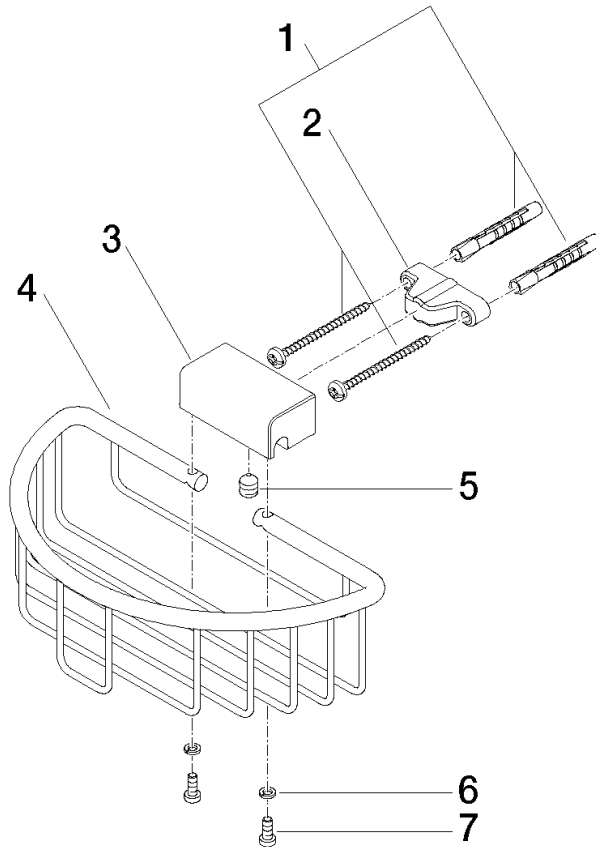

83 290 970

- largeur 200 mm
- hauteur 70 mm
- saillie 115 mm

S'adapte aux gammes suivantes : MADISON,  
MEM, TARA, CL.1, LISSÉ, VAIA, META,  
CYO

	Platine brossé	83 290 970-06
	Chrome	83 290 970-00
	Platine	83 290 970-08
	Laiton (Or 23cts)	83 290 970-09
	Dark Chrome	83 290 970-19
	Or clair	83 290 970-26
	Or clair brossé	83 290 970-27
	Laiton brossé (Or 23cts)	83 290 970-28
	Noir mat	83 290 970-33
	Bronze brossé	83 290 970-42
	Champagne brossé (Or 22cts)	83 290 970-46
	Champagne (Or 22cts)	83 290 970-47
	Chrome brossé	83 290 970-93
	Dark Platinum brossé	83 290 970-99

83 290 970

mm [inches]

83 290 970

Version du produit de 10/1/2023

Les pièces pour les autres finitions peuvent être trouvées ici : [Chrome](#)

## Panier de douche pour montage mural - Platine brossé

MADISON

83 290 970