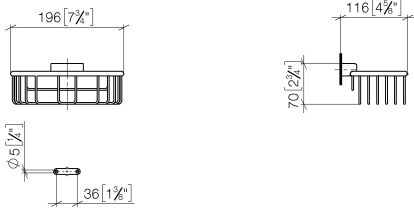

83 290 970

- largeur 200 mm
- hauteur 70 mm
- saillie 115 mm

S'adapte aux gammes suivantes : MADISON,  
MEM, TARA, CL.1, LISSÉ, VAIA, META,  
CYO

	Platine brossé	83 290 970-06
	Chrome	83 290 970-00
	Platine	83 290 970-08
	Laiton (Or 23cts)	83 290 970-09
	Dark Chrome	83 290 970-19
	Or clair	83 290 970-26
	Or clair brossé	83 290 970-27
	Laiton brossé (Or 23cts)	83 290 970-28
	Noir mat	83 290 970-33
	Bronze brossé	83 290 970-42
	Champagne brossé (Or 22cts)	83 290 970-46
	Champagne (Or 22cts)	83 290 970-47
	Chrome brossé	83 290 970-93
	Dark Platinum brossé	83 290 970-99

83 290 970

mm [inches]

83 290 970

Version du produit de 10/1/2023

Les pièces pour les autres finitions peuvent être trouvées ici : [Chrome](#)

## Panier de douche pour montage mural - Platine brossé

MADISON

83 290 970