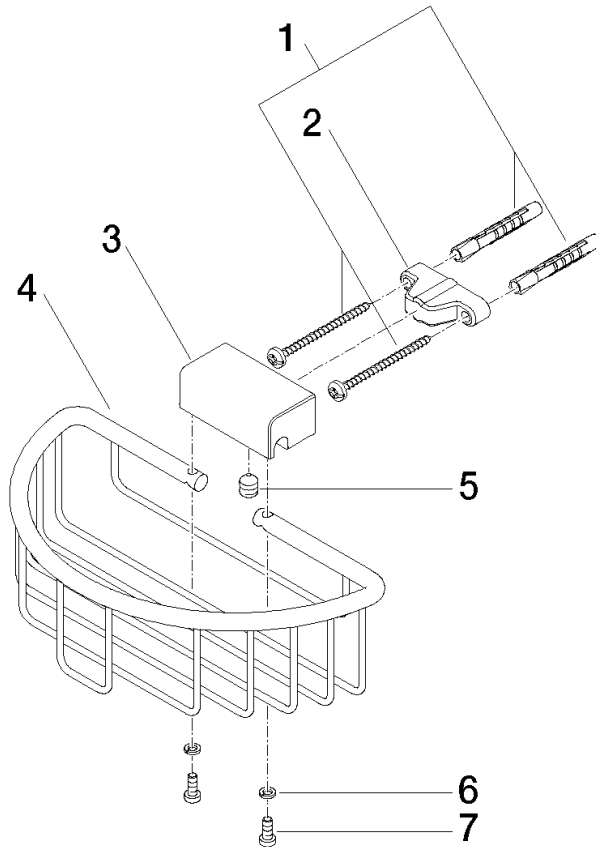

**Panier de douche pour montage mural - Platine**

MADISON

83 290 970

- largeur 200 mm
- hauteur 70 mm
- saillie 115 mm

S'adapte aux gammes suivantes : MADISON,  
MEM, TARA, CL.1, LISSÉ, VAIA, META,  
CYO

	Platine	83 290 970-08
	Chrome	83 290 970-00
	Platine brossé	83 290 970-06
	Laiton (Or 23cts)	83 290 970-09
	Dark Chrome	83 290 970-19
	Or clair	83 290 970-26
	Or clair brossé	83 290 970-27
	Laiton brossé (Or 23cts)	83 290 970-28
	Noir mat	83 290 970-33
	Bronze brossé	83 290 970-42
	Champagne brossé (Or 22cts)	83 290 970-46
	Champagne (Or 22cts)	83 290 970-47
	Chrome brossé	83 290 970-93
	Dark Platinum brossé	83 290 970-99

83 290 970

mm [inches]

83 290 970

Version du produit de 10/1/2023

Les pièces pour les autres finitions peuvent être trouvées ici : [Chrome](#)