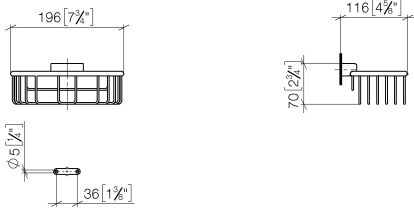

**Panier de douche pour montage mural - Platine**

MADISON

83 290 970

- largeur 200 mm
- hauteur 70 mm
- saillie 115 mm

S'adapte aux gammes suivantes : MADISON,  
MEM, TARA, CL.1, LISSÉ, VAIA, META,  
CYO

	Platine	83 290 970-08
	Chrome	83 290 970-00
	Platine brossé	83 290 970-06
	Laiton (Or 23cts)	83 290 970-09
	Dark Chrome	83 290 970-19
	Or clair	83 290 970-26
	Or clair brossé	83 290 970-27
	Laiton brossé (Or 23cts)	83 290 970-28
	Noir mat	83 290 970-33
	Bronze brossé	83 290 970-42
	Champagne brossé (Or 22cts)	83 290 970-46
	Champagne (Or 22cts)	83 290 970-47
	Chrome brossé	83 290 970-93
	Dark Platinum brossé	83 290 970-99

83 290 970

mm [inches]

83 290 970

Version du produit de 10/1/2023

Les pièces pour les autres finitions peuvent être trouvées ici : [Chrome](#)