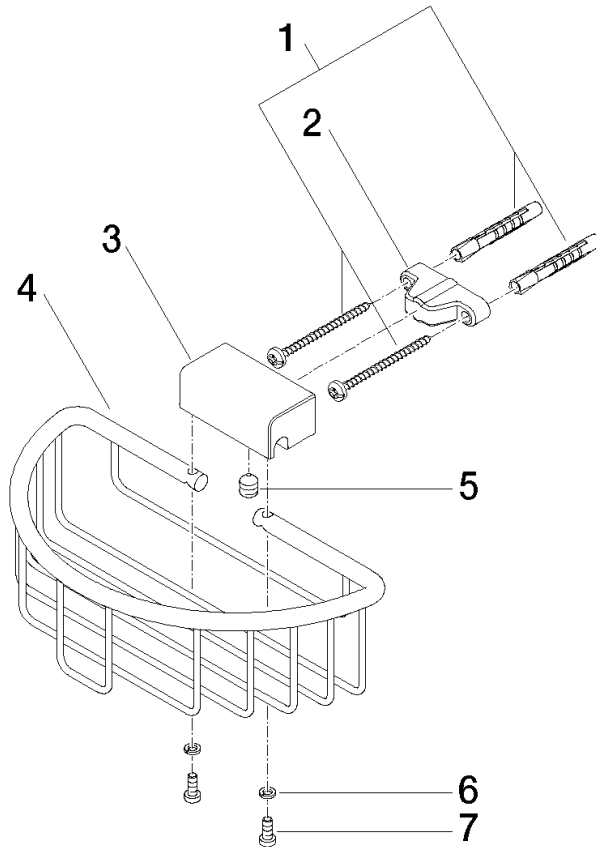

83 290 970

- largeur 200 mm
- hauteur 70 mm
- saillie 115 mm

S'adapte aux gammes suivantes : MADISON,  
MEM, TARA, CL.1, LISSÉ, VAIA, META,  
CYO

	Laiton (Or 23cts)	83 290 970-09
	Chrome	83 290 970-00
	Platine brossé	83 290 970-06
	Platine	83 290 970-08
	Dark Chrome	83 290 970-19
	Or clair	83 290 970-26
	Or clair brossé	83 290 970-27
	Laiton brossé (Or 23cts)	83 290 970-28
	Noir mat	83 290 970-33
	Bronze brossé	83 290 970-42
	Champagne brossé (Or 22cts)	83 290 970-46
	Champagne (Or 22cts)	83 290 970-47
	Chrome brossé	83 290 970-93
	Dark Platinum brossé	83 290 970-99

83 290 970

mm [inches]

83 290 970

Version du produit de 10/1/2023

Les pièces pour les autres finitions peuvent être trouvées ici : [Chrome](#)