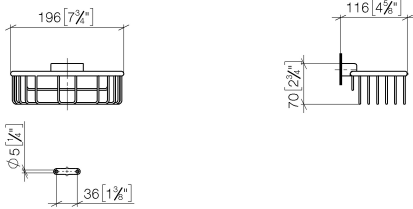

83 290 970

- largeur 200 mm
- hauteur 70 mm
- saillie 115 mm

S'adapte aux gammes suivantes : MADISON,  
MEM, TARA, CL.1, LISSÉ, VAIA, META,  
CYO

	Laiton (Or 23cts)	83 290 970-09
	Chrome	83 290 970-00
	Platine brossé	83 290 970-06
	Platine	83 290 970-08
	Dark Chrome	83 290 970-19
	Or clair	83 290 970-26
	Or clair brossé	83 290 970-27
	Laiton brossé (Or 23cts)	83 290 970-28
	Noir mat	83 290 970-33
	Bronze brossé	83 290 970-42
	Champagne brossé (Or 22cts)	83 290 970-46
	Champagne (Or 22cts)	83 290 970-47
	Chrome brossé	83 290 970-93
	Dark Platinum brossé	83 290 970-99

83 290 970

mm [inches]

83 290 970

Version du produit de 10/1/2023

Les pièces pour les autres finitions peuvent être trouvées ici : [Chrome](#)