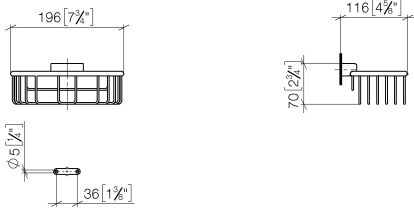

83 290 970

- largeur 200 mm
- hauteur 70 mm
- saillie 115 mm

S'adapte aux gammes suivantes : MADISON,
MEM, TARA, CL.1, LISSÉ, VAIA, META,
CYO

	Dark Chrome	83 290 970-19
	Chrome	83 290 970-00
	Platine brossé	83 290 970-06
	Platine	83 290 970-08
	Laiton (Or 23cts)	83 290 970-09
	Or clair	83 290 970-26
	Or clair brossé	83 290 970-27
	Laiton brossé (Or 23cts)	83 290 970-28
	Noir mat	83 290 970-33
	Bronze brossé	83 290 970-42
	Champagne brossé (Or 22cts)	83 290 970-46
	Champagne (Or 22cts)	83 290 970-47
	Chrome brossé	83 290 970-93
	Dark Platinum brossé	83 290 970-99

83 290 970

mm [inches]

83 290 970

Les pièces pour les autres finitions peuvent être trouvées ici : [Chrome](#)

Liste des pièces de rechange