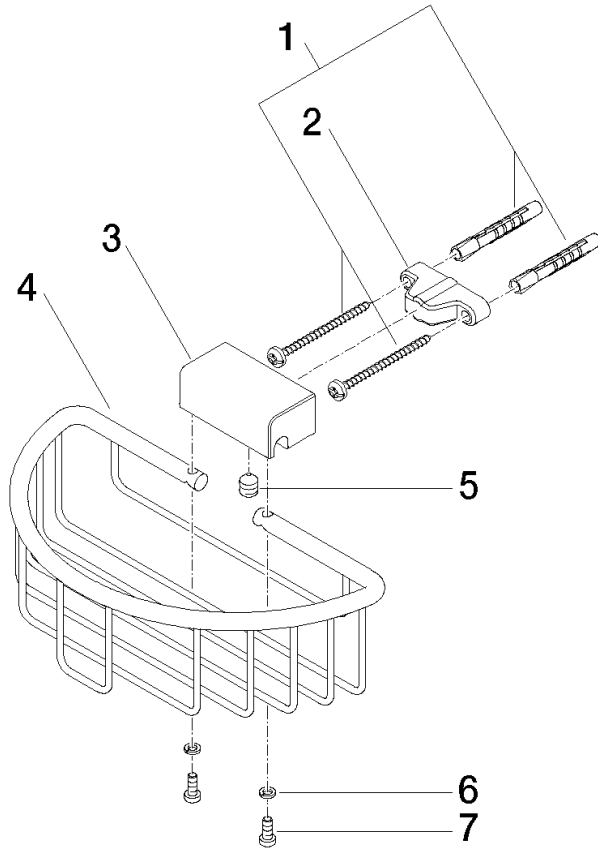

83 290 970

- largeur 200 mm
- hauteur 70 mm
- saillie 115 mm

S'adapte aux gammes suivantes : MADISON,
MEM, TARA, CL.1, LISSÉ, VAIA, META,
CYO

	Dark Chrome	83 290 970-19
	Chrome	83 290 970-00
	Platine brossé	83 290 970-06
	Platine	83 290 970-08
	Laiton (Or 23cts)	83 290 970-09
	Or clair	83 290 970-26
	Or clair brossé	83 290 970-27
	Laiton brossé (Or 23cts)	83 290 970-28
	Noir mat	83 290 970-33
	Bronze brossé	83 290 970-42
	Champagne brossé (Or 22cts)	83 290 970-46
	Champagne (Or 22cts)	83 290 970-47
	Chrome brossé	83 290 970-93
	Dark Platinum brossé	83 290 970-99

83 290 970

mm [inches]

83 290 970

Les pièces pour les autres finitions peuvent être trouvées ici : [Chrome](#)

Liste des pièces de rechange