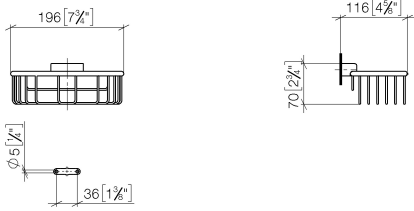

83 290 970

- largeur 200 mm
- hauteur 70 mm
- saillie 115 mm

S'adapte aux gammes suivantes : MADISON,
MEM, TARA, CL.1, LISSÉ, VAIA, META,
CYO

	Or clair	83 290 970-26
	Chrome	83 290 970-00
	Platine brossé	83 290 970-06
	Platine	83 290 970-08
	Laiton (Or 23cts)	83 290 970-09
	Dark Chrome	83 290 970-19
	Or clair brossé	83 290 970-27
	Laiton brossé (Or 23cts)	83 290 970-28
	Noir mat	83 290 970-33
	Bronze brossé	83 290 970-42
	Champagne brossé (Or 22cts)	83 290 970-46
	Champagne (Or 22cts)	83 290 970-47
	Chrome brossé	83 290 970-93
	Dark Platinum brossé	83 290 970-99

83 290 970

mm [inches]

83 290 970

Version du produit de 10/1/2023

Les pièces pour les autres finitions peuvent être trouvées ici : [Chrome](#)

Panier de douche pour montage mural - Or clair

MADISON

83 290 970