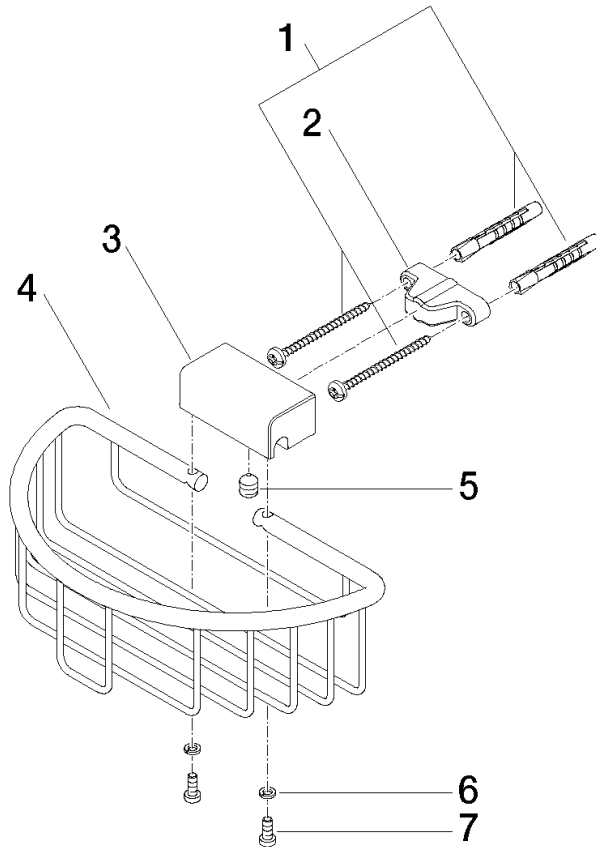

83 290 970

- largeur 200 mm
- hauteur 70 mm
- saillie 115 mm

S'adapte aux gammes suivantes : MADISON,
MEM, TARA, CL.1, LISSÉ, VAIA, META,
CYO

	Or clair	83 290 970-26
	Chrome	83 290 970-00
	Platine brossé	83 290 970-06
	Platine	83 290 970-08
	Laiton (Or 23cts)	83 290 970-09
	Dark Chrome	83 290 970-19
	Or clair brossé	83 290 970-27
	Laiton brossé (Or 23cts)	83 290 970-28
	Noir mat	83 290 970-33
	Bronze brossé	83 290 970-42
	Champagne brossé (Or 22cts)	83 290 970-46
	Champagne (Or 22cts)	83 290 970-47
	Chrome brossé	83 290 970-93
	Dark Platinum brossé	83 290 970-99

83 290 970

mm [inches]

83 290 970

Version du produit de 10/1/2023

Les pièces pour les autres finitions peuvent être trouvées ici : [Chrome](#)

Panier de douche pour montage mural - Or clair

MADISON

83 290 970

Liste des pièces de rechange

Version du produit de 10/1/2023

N°	Article Numéro	Désignation	Fréquence de montage	Délai de livraison
	05 30 31 025 00 90	set de fixation	9	2