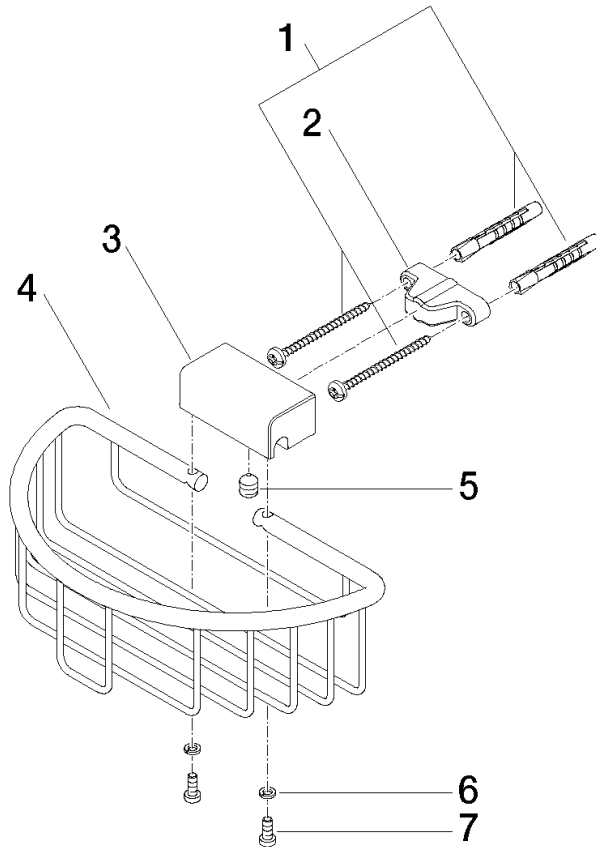

83 290 970

- largeur 200 mm
- hauteur 70 mm
- saillie 115 mm

S'adapte aux gammes suivantes : MADISON,  
MEM, TARA, CL.1, LISSÉ, VAIA, META,  
CYO

	Or clair brossé	83 290 970-27
	Chrome	83 290 970-00
	Platine brossé	83 290 970-06
	Platine	83 290 970-08
	Laiton (Or 23cts)	83 290 970-09
	Dark Chrome	83 290 970-19
	Or clair	83 290 970-26
	Laiton brossé (Or 23cts)	83 290 970-28
	Noir mat	83 290 970-33
	Bronze brossé	83 290 970-42
	Champagne brossé (Or 22cts)	83 290 970-46
	Champagne (Or 22cts)	83 290 970-47
	Chrome brossé	83 290 970-93
	Dark Platinum brossé	83 290 970-99

83 290 970

mm [inches]

83 290 970

Version du produit de 10/1/2023

Les pièces pour les  
autres finitions  
peuvent être  
trouvées ici : Chrome

## Panier de douche pour montage mural - Or clair brossé

MADISON

83 290 970