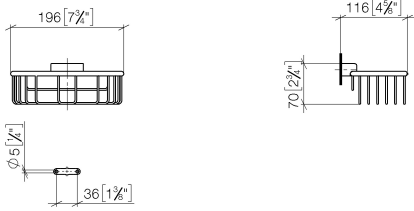

83 290 970

- largeur 200 mm
- hauteur 70 mm
- saillie 115 mm

S'adapte aux gammes suivantes : MADISON,  
MEM, TARA, CL.1, LISSÉ, VAIA, META,  
CYO

	Or clair brossé	83 290 970-27
	Chrome	83 290 970-00
	Platine brossé	83 290 970-06
	Platine	83 290 970-08
	Laiton (Or 23cts)	83 290 970-09
	Dark Chrome	83 290 970-19
	Or clair	83 290 970-26
	Laiton brossé (Or 23cts)	83 290 970-28
	Noir mat	83 290 970-33
	Bronze brossé	83 290 970-42
	Champagne brossé (Or 22cts)	83 290 970-46
	Champagne (Or 22cts)	83 290 970-47
	Chrome brossé	83 290 970-93
	Dark Platinum brossé	83 290 970-99

83 290 970

mm [inches]

83 290 970

Version du produit de 10/1/2023

Les pièces pour les  
autres finitions  
peuvent être  
trouvées ici : Chrome

## Panier de douche pour montage mural - Or clair brossé

MADISON

83 290 970