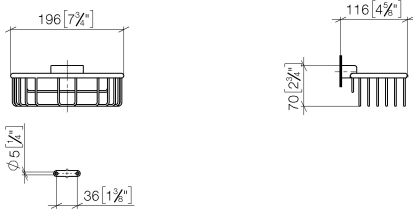

83 290 970

- largeur 200 mm
- hauteur 70 mm
- saillie 115 mm

S'adapte aux gammes suivantes : MADISON,
MEM, TARA, CL.1, LISSÉ, VAIA, META,
CYO

	Noir mat	83 290 970-33
	Chrome	83 290 970-00
	Platine brossé	83 290 970-06
	Platine	83 290 970-08
	Laiton (Or 23cts)	83 290 970-09
	Dark Chrome	83 290 970-19
	Or clair	83 290 970-26
	Or clair brossé	83 290 970-27
	Laiton brossé (Or 23cts)	83 290 970-28
	Bronze brossé	83 290 970-42
	Champagne brossé (Or 22cts)	83 290 970-46
	Champagne (Or 22cts)	83 290 970-47
	Chrome brossé	83 290 970-93
	Dark Platinum brossé	83 290 970-99

83 290 970

mm [inches]

83 290 970

Version du produit de 10/1/2023

Les pièces pour les autres finitions peuvent être trouvées ici : [Chrome](#)

Panier de douche pour montage mural - Noir mat

MADISON

83 290 970