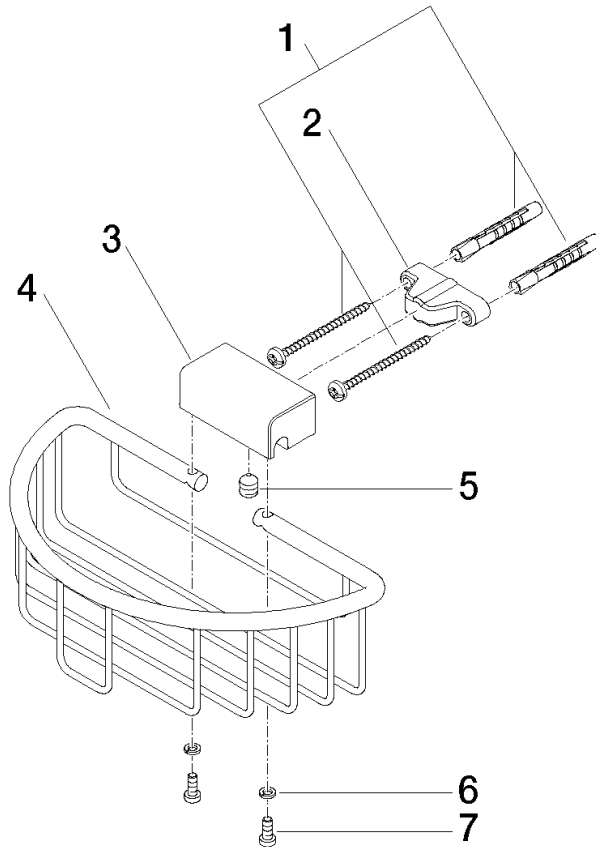

83 290 970

- largeur 200 mm
- hauteur 70 mm
- saillie 115 mm

S'adapte aux gammes suivantes : MADISON,
MEM, TARA, CL.1, LISSÉ, VAIA, META,
CYO

	Noir mat	83 290 970-33
	Chrome	83 290 970-00
	Platine brossé	83 290 970-06
	Platine	83 290 970-08
	Laiton (Or 23cts)	83 290 970-09
	Dark Chrome	83 290 970-19
	Or clair	83 290 970-26
	Or clair brossé	83 290 970-27
	Laiton brossé (Or 23cts)	83 290 970-28
	Bronze brossé	83 290 970-42
	Champagne brossé (Or 22cts)	83 290 970-46
	Champagne (Or 22cts)	83 290 970-47
	Chrome brossé	83 290 970-93
	Dark Platinum brossé	83 290 970-99

83 290 970

mm [inches]

83 290 970

Version du produit de 10/1/2023

Les pièces pour les autres finitions peuvent être trouvées ici : [Chrome](#)

Panier de douche pour montage mural - Noir mat

MADISON

83 290 970

Liste des pièces de rechange

Version du produit de 10/1/2023

N°	Article Numéro	Désignation	Fréquence de montage	Délai de livraison
	05 30 31 025 00 90	set de fixation	9	2