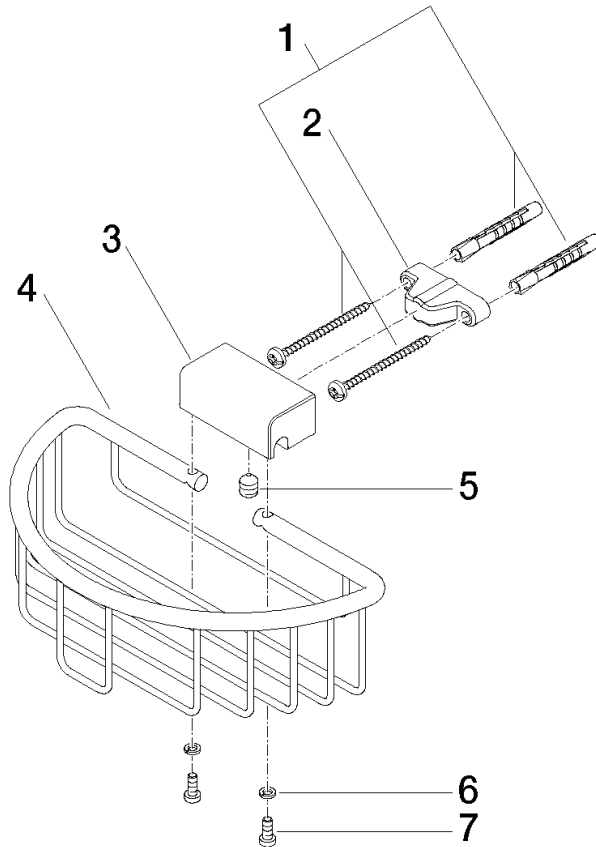

83 290 970

- largeur 200 mm
- hauteur 70 mm
- saillie 115 mm

S'adapte aux gammes suivantes : MADISON,  
MEM, TARA, CL.1, LISSÉ, VAIA, META,  
CYO

	Bronze brossé	83 290 970-42
	Chrome	83 290 970-00
	Platine brossé	83 290 970-06
	Platine	83 290 970-08
	Laiton (Or 23cts)	83 290 970-09
	Dark Chrome	83 290 970-19
	Or clair	83 290 970-26
	Or clair brossé	83 290 970-27
	Laiton brossé (Or 23cts)	83 290 970-28
	Noir mat	83 290 970-33
	Champagne brossé (Or 22cts)	83 290 970-46
	Champagne (Or 22cts)	83 290 970-47
	Chrome brossé	83 290 970-93
	Dark Platinum brossé	83 290 970-99

83 290 970

mm [inches]

83 290 970

Version du produit de 10/1/2023

Les pièces pour les autres finitions peuvent être trouvées ici : [Chrome](#)

## Panier de douche pour montage mural - Bronze brossé

MADISON

83 290 970