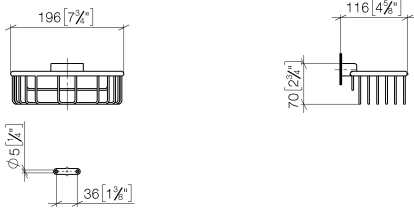

83 290 970

- largeur 200 mm
- hauteur 70 mm
- saillie 115 mm

S'adapte aux gammes suivantes : MADISON,  
MEM, TARA, CL.1, LISSÉ, VAIA, META,  
CYO

	Bronze brossé	83 290 970-42
	Chrome	83 290 970-00
	Platine brossé	83 290 970-06
	Platine	83 290 970-08
	Laiton (Or 23cts)	83 290 970-09
	Dark Chrome	83 290 970-19
	Or clair	83 290 970-26
	Or clair brossé	83 290 970-27
	Laiton brossé (Or 23cts)	83 290 970-28
	Noir mat	83 290 970-33
	Champagne brossé (Or 22cts)	83 290 970-46
	Champagne (Or 22cts)	83 290 970-47
	Chrome brossé	83 290 970-93
	Dark Platinum brossé	83 290 970-99

83 290 970

mm [inches]

83 290 970

Version du produit de 10/1/2023

Les pièces pour les autres finitions peuvent être trouvées ici : [Chrome](#)