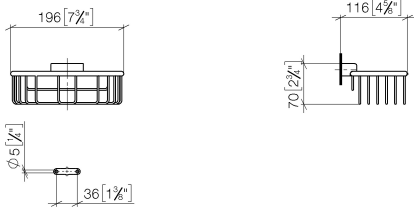

83 290 970

- largeur 200 mm
- hauteur 70 mm
- saillie 115 mm

S'adapte aux gammes suivantes : MADISON,  
MEM, TARA, CL.1, LISSÉ, VAIA, META,  
CYO

	Champagne (Or 22cts)	83 290 970-47
	Chrome	83 290 970-00
	Platine brossé	83 290 970-06
	Platine	83 290 970-08
	Laiton (Or 23cts)	83 290 970-09
	Dark Chrome	83 290 970-19
	Or clair	83 290 970-26
	Or clair brossé	83 290 970-27
	Laiton brossé (Or 23cts)	83 290 970-28
	Noir mat	83 290 970-33
	Bronze brossé	83 290 970-42
	Champagne brossé (Or 22cts)	83 290 970-46
	Chrome brossé	83 290 970-93
	Dark Platinum brossé	83 290 970-99

83 290 970

mm [inches]

83 290 970

Version du produit de 10/1/2023

Les pièces pour les autres finitions peuvent être trouvées ici : [Chrome](#)

Panier de douche pour montage mural - Champagne (Or 22cts)

MADISON