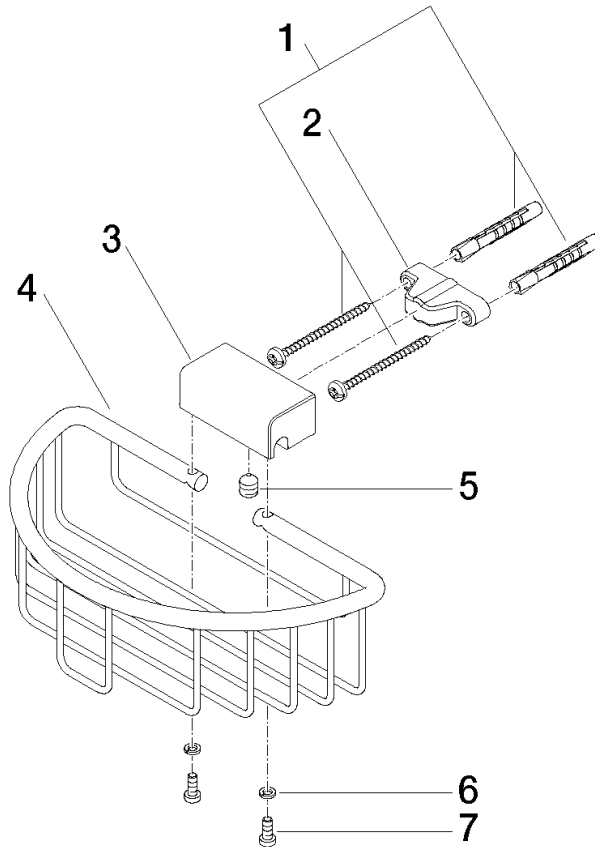

83 290 970

- largeur 200 mm
- hauteur 70 mm
- saillie 115 mm

S'adapte aux gammes suivantes : MADISON,  
MEM, TARA, CL.1, LISSÉ, VAIA, META,  
CYO

	Champagne (Or 22cts)	83 290 970-47
	Chrome	83 290 970-00
	Platine brossé	83 290 970-06
	Platine	83 290 970-08
	Laiton (Or 23cts)	83 290 970-09
	Dark Chrome	83 290 970-19
	Or clair	83 290 970-26
	Or clair brossé	83 290 970-27
	Laiton brossé (Or 23cts)	83 290 970-28
	Noir mat	83 290 970-33
	Bronze brossé	83 290 970-42
	Champagne brossé (Or 22cts)	83 290 970-46
	Chrome brossé	83 290 970-93
	Dark Platinum brossé	83 290 970-99

83 290 970

mm [inches]

83 290 970

Version du produit de 10/1/2023

Les pièces pour les autres finitions peuvent être trouvées ici : [Chrome](#)

Panier de douche pour montage mural - Champagne (Or 22cts)

MADISON