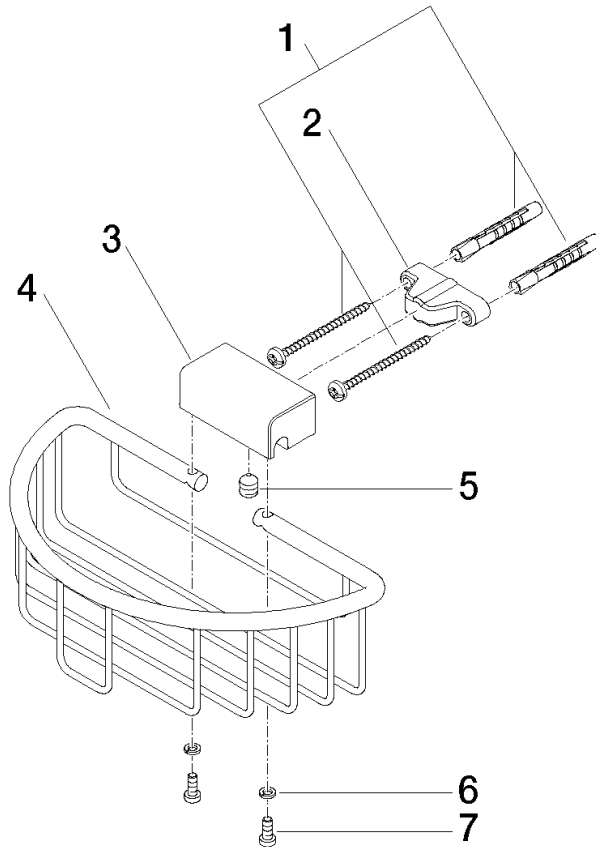

83 290 970

- largeur 200 mm
- hauteur 70 mm
- saillie 115 mm

S'adapte aux gammes suivantes : MADISON,
MEM, TARA, CL.1, LISSÉ, VAIA, META,
CYO

	Chrome brossé	83 290 970-93
	Chrome	83 290 970-00
	Platine brossé	83 290 970-06
	Platine	83 290 970-08
	Laiton (Or 23cts)	83 290 970-09
	Dark Chrome	83 290 970-19
	Or clair	83 290 970-26
	Or clair brossé	83 290 970-27
	Laiton brossé (Or 23cts)	83 290 970-28
	Noir mat	83 290 970-33
	Bronze brossé	83 290 970-42
	Champagne brossé (Or 22cts)	83 290 970-46
	Champagne (Or 22cts)	83 290 970-47
	Dark Platinum brossé	83 290 970-99

83 290 970

mm [inches]

83 290 970

Version du produit de 10/1/2023

Les pièces pour les autres finitions peuvent être trouvées ici : Chrome

Panier de douche pour montage mural - Chrome brossé

MADISON

83 290 970

Liste des pièces de rechange

Version du produit de 10/1/2023

N°	Article Numéro	Désignation	Fréquence de montage	Délai de livraison
	05 30 31 025 00 90	set de fixation	9	2