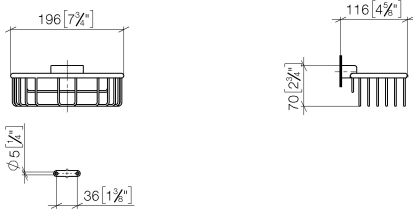

83 290 970

- largeur 200 mm
- hauteur 70 mm
- saillie 115 mm

S'adapte aux gammes suivantes : MADISON,
MEM, TARA, CL.1, LISSÉ, VAIA, META,
CYO

	Chrome brossé	83 290 970-93
	Chrome	83 290 970-00
	Platine brossé	83 290 970-06
	Platine	83 290 970-08
	Laiton (Or 23cts)	83 290 970-09
	Dark Chrome	83 290 970-19
	Or clair	83 290 970-26
	Or clair brossé	83 290 970-27
	Laiton brossé (Or 23cts)	83 290 970-28
	Noir mat	83 290 970-33
	Bronze brossé	83 290 970-42
	Champagne brossé (Or 22cts)	83 290 970-46
	Champagne (Or 22cts)	83 290 970-47
	Dark Platinum brossé	83 290 970-99

83 290 970

mm [inches]

83 290 970

Version du produit de 10/1/2023

Les pièces pour les autres finitions peuvent être trouvées ici : Chrome

Panier de douche pour montage mural - Chrome brossé

MADISON

83 290 970