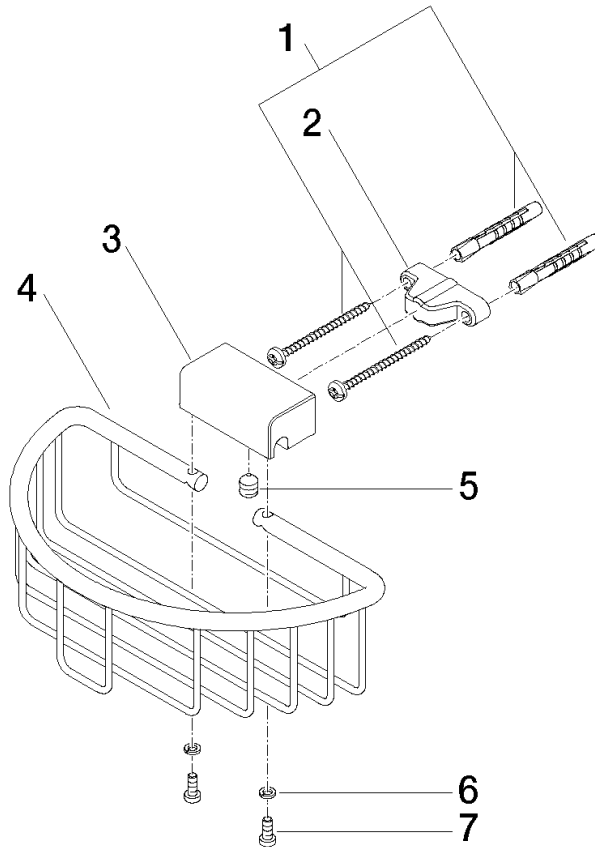

83 290 970

- largeur 200 mm
- hauteur 70 mm
- saillie 115 mm

S'adapte aux gammes suivantes : MADISON,
MEM, TARA, CL.1, LISSÉ, VAIA, META,
CYO

	Dark Platinum brossé	83 290 970-99
	Chrome	83 290 970-00
	Platine brossé	83 290 970-06
	Platine	83 290 970-08
	Laiton (Or 23cts)	83 290 970-09
	Dark Chrome	83 290 970-19
	Or clair	83 290 970-26
	Or clair brossé	83 290 970-27
	Laiton brossé (Or 23cts)	83 290 970-28
	Noir mat	83 290 970-33
	Bronze brossé	83 290 970-42
	Champagne brossé (Or 22cts)	83 290 970-46
	Champagne (Or 22cts)	83 290 970-47
	Chrome brossé	83 290 970-93

83 290 970

mm [inches]

83 290 970

Version du produit de 10/1/2023

Les pièces pour les autres finitions peuvent être trouvées ici : [Chrome](#)

Panier de douche pour montage mural - Dark Platinum brossé

MADISON