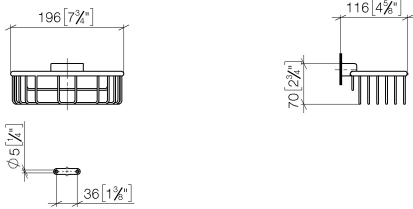

83 290 970

- largeur 200 mm
- hauteur 70 mm
- saillie 115 mm

S'adapte aux gammes suivantes : MADISON,
MEM, TARA, CL.1, LISSÉ, VAIA, META,
CYO

	Dark Platinum brossé	83 290 970-99
	Chrome	83 290 970-00
	Platine brossé	83 290 970-06
	Platine	83 290 970-08
	Laiton (Or 23cts)	83 290 970-09
	Dark Chrome	83 290 970-19
	Or clair	83 290 970-26
	Or clair brossé	83 290 970-27
	Laiton brossé (Or 23cts)	83 290 970-28
	Noir mat	83 290 970-33
	Bronze brossé	83 290 970-42
	Champagne brossé (Or 22cts)	83 290 970-46
	Champagne (Or 22cts)	83 290 970-47
	Chrome brossé	83 290 970-93

83 290 970

mm [inches]

83 290 970

Version du produit de 10/1/2023

Les pièces pour les autres finitions peuvent être trouvées ici : [Chrome](#)

Panier de douche pour montage mural - Dark Platinum brossé

MADISON