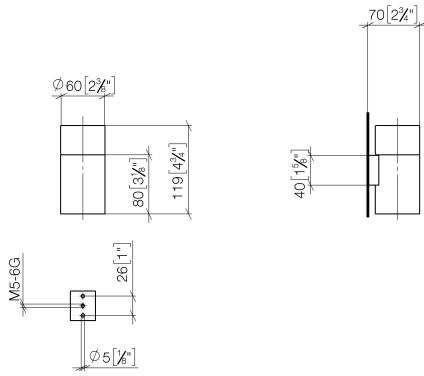

EDITION PRO Porte-verre murale - Noir mat

83 400 626

- coupe en cristal, mat
- largeur 60 mm
- hauteur 120 mm
- saillie 110 mm

	Noir mat	83 400 626-33
	Chrome	83 400 626-00
	Chrome brossé	83 400 626-93

EDITION PRO Porte-verre murale - Noir mat

83 400 626

mm [inches]

EDITION PRO Porte-verre murale - Noir mat

83 400 626

Les pièces pour les autres finitions peuvent être trouvées ici : [Chrome](#)

EDITION PRO Porte-verre murale - Noir mat

83 400 626

Liste des pièces de rechange

N°	Article Numéro	Désignation	Fréquence de montage	Délai de livraison
	08 90 00 008 82	Verre -	5	2