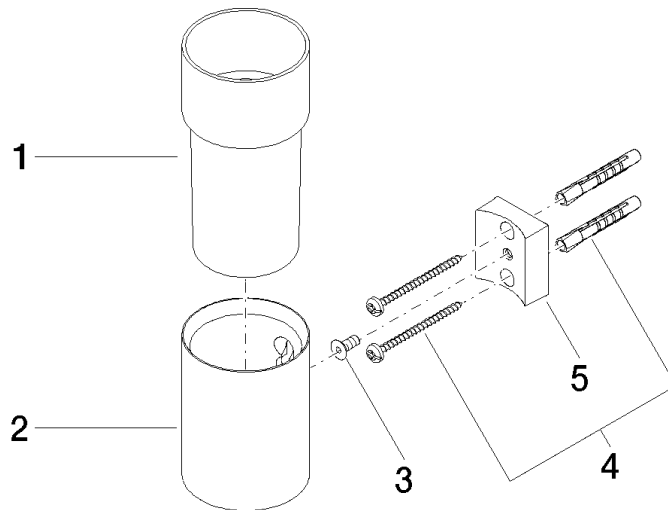

83 400 626

mm [inches]

EDITION PRO Porte-verre murale - Noir mat

83 400 626

Les pièces pour les autres finitions peuvent être trouvées ici : [Chrome](#)

EDITION PRO Porte-verre murale - Noir mat

83 400 626

Liste des pièces de rechange

N°	Article Numéro	Désignation	Fréquence de montage	Délai de livraison
	08 90 00 008 82	Verre -	5	2