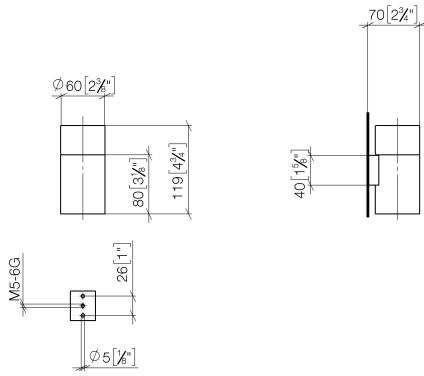

## EDITION PRO Porte-verre murale - Chrome brossé

---

83 400 626

- coupe en cristal, mat
- largeur 60 mm
- hauteur 120 mm
- saillie 110 mm

	Chrome brossé	83 400 626-93
	Chrome	83 400 626-00
	Noir mat	83 400 626-33

EDITION PRO Porte-verre murale - Chrome brossé

---

83 400 626

mm [inches]

EDITION PRO Porte-verre murale - Chrome brossé

---

83 400 626

Les pièces pour les autres finitions peuvent être trouvées ici : [Chrome](#)

### Liste des pièces de rechange

N°	Article Numéro	Désignation	Fréquence de montage	Délai de livraison
	08 90 00 008 82	Verre -	5	2