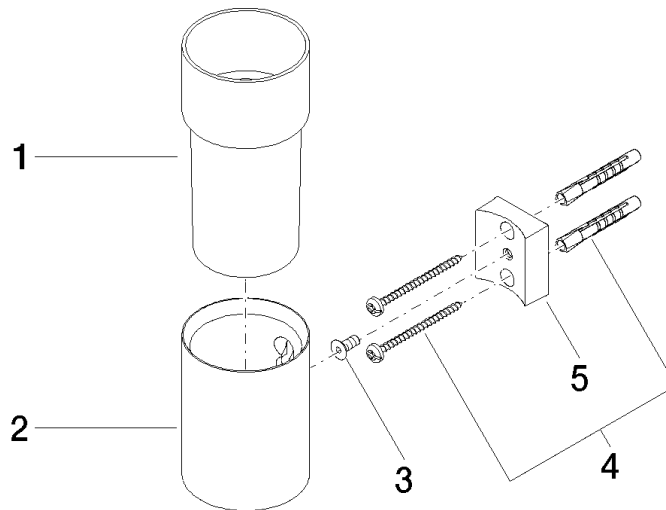

## EDITION PRO Porte-verre murale - Chrome brossé

---

83 400 626

- coupe en cristal, mat
- largeur 60 mm
- hauteur 120 mm
- saillie 110 mm

	Chrome brossé	83 400 626-93
	Chrome	83 400 626-00
	Noir mat	83 400 626-33

EDITION PRO Porte-verre murale - Chrome brossé

---

83 400 626

mm [inches]

EDITION PRO Porte-verre murale - Chrome brossé

---

83 400 626

Les pièces pour les autres finitions peuvent être trouvées ici : [Chrome](#)

### Liste des pièces de rechange

N°	Article Numéro	Désignation	Fréquence de montage	Délai de livraison
	08 90 00 008 82	Verre -	5	2