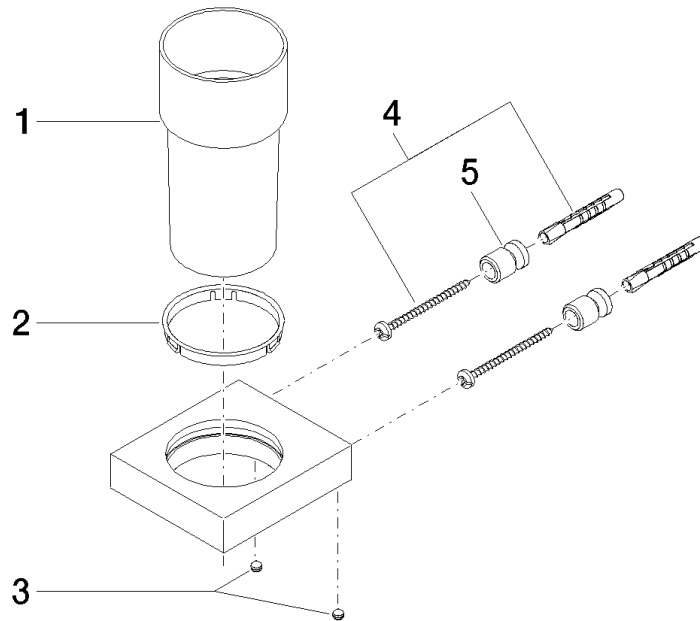

83 400 780

- verre en cristal
- largeur 75 mm
- hauteur 118 mm
- saillie 85 mm

S'adapte aux gammes suivantes : MEM,
CL.1, CYO

	Chrome	83 400 780-00
	Platine brossé	83 400 780-06
	Platine	83 400 780-08
	Dark Chrome	83 400 780-19
	Laiton brossé (Or 23cts)	83 400 780-28
	Champagne brossé (Or 22cts)	83 400 780-46
	Champagne (Or 22cts)	83 400 780-47
	Dark Platinum brossé	83 400 780-99

83 400 780

mm [inches]

83 400 780

Les pièces pour les autres finitions peuvent être trouvées ici : Platine brossé

Liste des pièces de rechange

N°	Article Numéro	Désignation	Fréquence de montage	Délai de livraison
1	90 90 00 008 00 84	verre	1	2
2	08 28 10 500 91	anneau	1	2
3	09 31 11 148 90	tige	2	2
4	05 17 20 726 02 90	set de fixation	2	2
5	08 17 20 726 90	patte de fixation	2	2