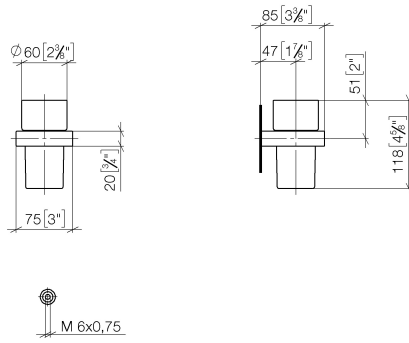

83 400 780

- verre en cristal
- largeur 75 mm
- hauteur 118 mm
- saillie 85 mm

S'adapte aux gammes suivantes : MEM,
CL.1, CYO

	Chrome	83 400 780-00
	Platine brossé	83 400 780-06
	Platine	83 400 780-08
	Dark Chrome	83 400 780-19
	Laiton brossé (Or 23cts)	83 400 780-28
	Champagne brossé (Or 22cts)	83 400 780-46
	Champagne (Or 22cts)	83 400 780-47
	Dark Platinum brossé	83 400 780-99

83 400 780

mm [inches]

83 400 780

Les pièces pour les autres finitions peuvent être trouvées ici : Platine brossé

Liste des pièces de rechange

N°	Article Numéro	Désignation	Fréquence de montage	Délai de livraison
1	90 90 00 008 00 84	verre	1	2
2	08 28 10 500 91	anneau	1	2
3	09 31 11 148 90	tige	2	2
4	05 17 20 726 02 90	set de fixation	2	2
5	08 17 20 726 90	patte de fixation	2	2