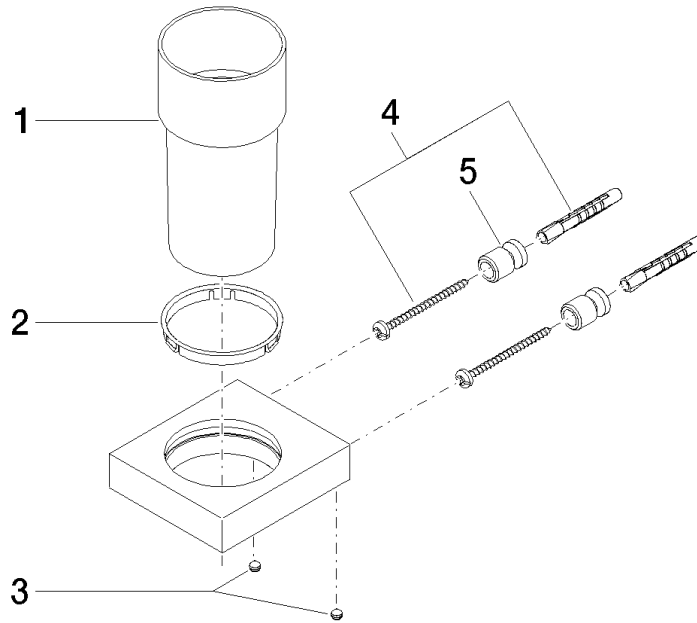

83 400 780

- verre en cristal
- largeur 75 mm
- hauteur 118 mm
- saillie 85 mm

S'adapte aux gammes suivantes : MEM,
CL.1, CYO

| | | |
|--|-----------------------------|---------------|
|  | Platine brossé | 83 400 780-06 |
|  | Chrome | 83 400 780-00 |
|  | Platine | 83 400 780-08 |
|  | Dark Chrome | 83 400 780-19 |
|  | Laiton brossé (Or 23cts) | 83 400 780-28 |
|  | Champagne brossé (Or 22cts) | 83 400 780-46 |
|  | Champagne (Or 22cts) | 83 400 780-47 |
|  | Dark Platinum brossé | 83 400 780-99 |

83 400 780

mm [inches]

83 400 780

Les pièces pour les autres finitions peuvent être trouvées ici : [Chrome](#)

Porte-verre murale - Platine brossé

MEM

83 400 780

Liste des pièces de rechange

| N° | Article Numéro | Désignation | Fréquence de montage | Délai de livraison |
|----|--------------------|-------------|----------------------|--------------------|
| | 90 90 00 008 00 84 | verre | 8 | 2 |