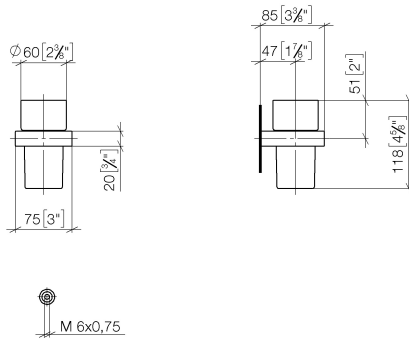

83 400 780

- verre en cristal
- largeur 75 mm
- hauteur 118 mm
- saillie 85 mm

S'adapte aux gammes suivantes : MEM,
CL.1, CYO

| | | |
|--|-----------------------------|---------------|
|  | Platine brossé | 83 400 780-06 |
|  | Chrome | 83 400 780-00 |
|  | Platine | 83 400 780-08 |
|  | Dark Chrome | 83 400 780-19 |
|  | Laiton brossé (Or 23cts) | 83 400 780-28 |
|  | Champagne brossé (Or 22cts) | 83 400 780-46 |
|  | Champagne (Or 22cts) | 83 400 780-47 |
|  | Dark Platinum brossé | 83 400 780-99 |

83 400 780

mm [inches]

83 400 780

Les pièces pour les autres finitions peuvent être trouvées ici : [Chrome](#)

Porte-verre murale - Platine brossé

MEM

83 400 780

Liste des pièces de rechange

| N° | Article Numéro | Désignation | Fréquence de montage | Délai de livraison |
|----|--------------------|-------------|----------------------|--------------------|
| | 90 90 00 008 00 84 | verre | 8 | 2 |