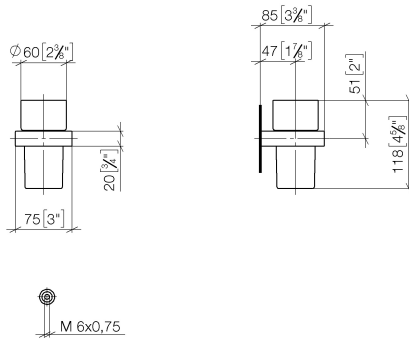

83 400 780

- verre en cristal
- largeur 75 mm
- hauteur 118 mm
- saillie 85 mm

S'adapte aux gammes suivantes : MEM,
CL.1, CYO

	Platine	83 400 780-08
	Chrome	83 400 780-00
	Platine brossé	83 400 780-06
	Dark Chrome	83 400 780-19
	Laiton brossé (Or 23cts)	83 400 780-28
	Champagne brossé (Or 22cts)	83 400 780-46
	Champagne (Or 22cts)	83 400 780-47
	Dark Platinum brossé	83 400 780-99

83 400 780

mm [inches]

83 400 780

Les pièces pour les autres finitions peuvent être trouvées ici : [Chrome](#)

Porte-verre murale - Platine

MEM

83 400 780

Liste des pièces de rechange

N°	Article Numéro	Désignation	Fréquence de montage	Délai de livraison
	90 90 00 008 00 84	verre	8	2