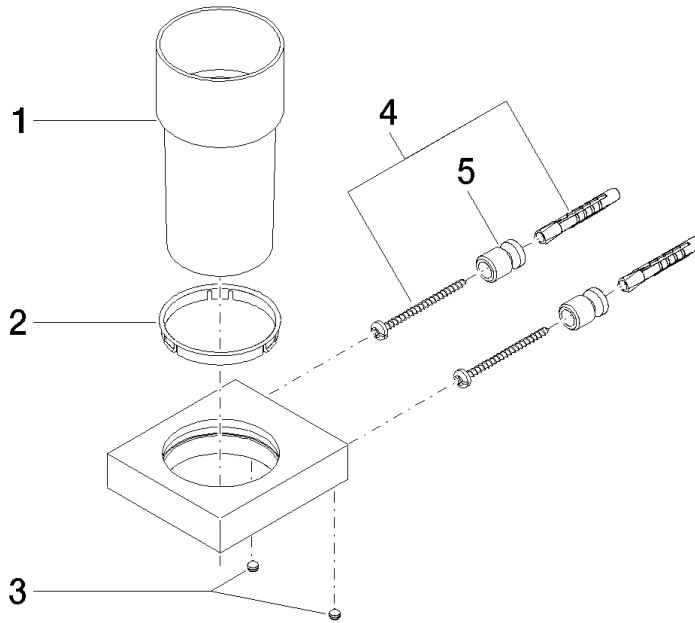

83 400 780

- verre en cristal
- largeur 75 mm
- hauteur 118 mm
- saillie 85 mm

S'adapte aux gammes suivantes : MEM,
CL.1, CYO

	Platine	83 400 780-08
	Chrome	83 400 780-00
	Platine brossé	83 400 780-06
	Dark Chrome	83 400 780-19
	Laiton brossé (Or 23cts)	83 400 780-28
	Champagne brossé (Or 22cts)	83 400 780-46
	Champagne (Or 22cts)	83 400 780-47
	Dark Platinum brossé	83 400 780-99

83 400 780

mm [inches]

83 400 780

Les pièces pour les autres finitions peuvent être trouvées ici : [Chrome](#)

Porte-verre murale - Platine

MEM

83 400 780

Liste des pièces de rechange

N°	Article Numéro	Désignation	Fréquence de montage	Délai de livraison
	90 90 00 008 00 84	verre	8	2