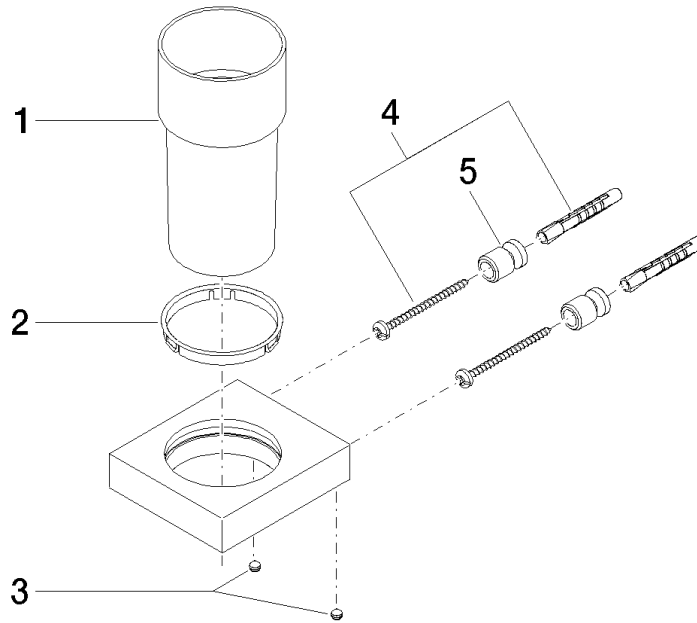

83 400 780

- verre en cristal
- largeur 75 mm
- hauteur 118 mm
- saillie 85 mm

S'adapte aux gammes suivantes : MEM,
CL.1, CYO

	Dark Chrome	83 400 780-19
	Chrome	83 400 780-00
	Platine brossé	83 400 780-06
	Platine	83 400 780-08
	Laiton brossé (Or 23cts)	83 400 780-28
	Champagne brossé (Or 22cts)	83 400 780-46
	Champagne (Or 22cts)	83 400 780-47
	Dark Platinum brossé	83 400 780-99

83 400 780

mm [inches]

83 400 780

Les pièces pour les autres finitions peuvent être trouvées ici : [Chrome](#)

83 400 780

Liste des pièces de rechange