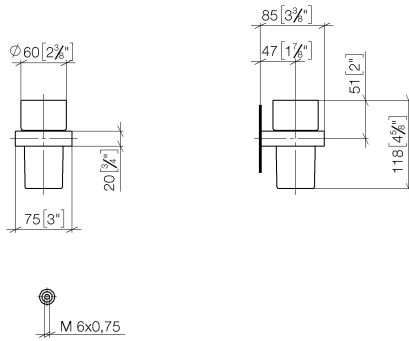

83 400 780

- verre en cristal
- largeur 75 mm
- hauteur 118 mm
- saillie 85 mm

S'adapte aux gammes suivantes : MEM,
CL.1, CYO

	Dark Chrome	83 400 780-19
	Chrome	83 400 780-00
	Platine brossé	83 400 780-06
	Platine	83 400 780-08
	Laiton brossé (Or 23cts)	83 400 780-28
	Champagne brossé (Or 22cts)	83 400 780-46
	Champagne (Or 22cts)	83 400 780-47
	Dark Platinum brossé	83 400 780-99

83 400 780

mm [inches]

83 400 780

Les pièces pour les autres finitions peuvent être trouvées ici : [Chrome](#)

83 400 780

Liste des pièces de rechange