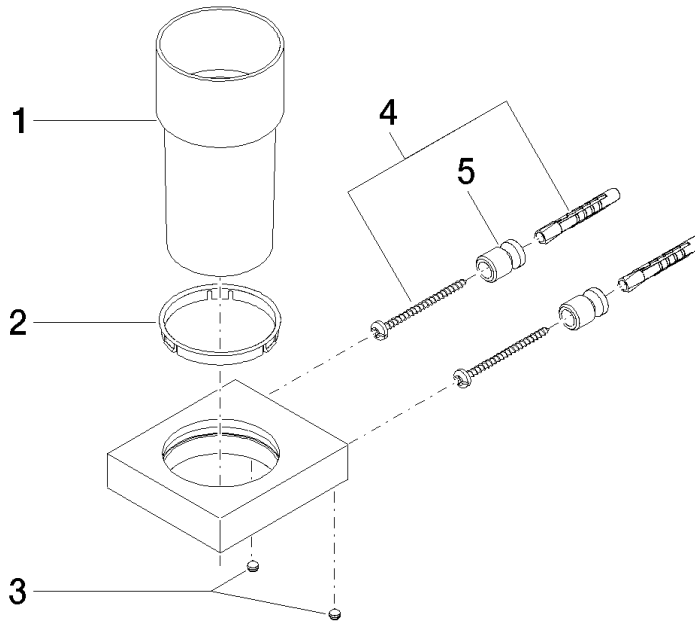

83 400 780

- verre en cristal
- largeur 75 mm
- hauteur 118 mm
- saillie 85 mm

S'adapte aux gammes suivantes : MEM,  
CL.1, CYO

|  |                             |               |
|--|-----------------------------|---------------|
|  | Laiton brossé (Or 23cts)    | 83 400 780-28 |
|  | Chrome                      | 83 400 780-00 |
|  | Platine brossé              | 83 400 780-06 |
|  | Platine                     | 83 400 780-08 |
|  | Dark Chrome                 | 83 400 780-19 |
|  | Champagne brossé (Or 22cts) | 83 400 780-46 |
|  | Champagne (Or 22cts)        | 83 400 780-47 |
|  | Dark Platinum brossé        | 83 400 780-99 |

83 400 780

mm [inches]

83 400 780

Les pièces pour les autres finitions peuvent être trouvées ici : [Chrome](#)

Porte-verre murale - Laiton brossé (Or 23cts)

MEM

83 400 780

**Liste des pièces de rechange**

| N° | Article Numéro     | Désignation | Fréquence de montage | Délai de livraison |
|----|--------------------|-------------|----------------------|--------------------|
|    | 90 90 00 008 00 84 | verre       | 8                    | 2                  |