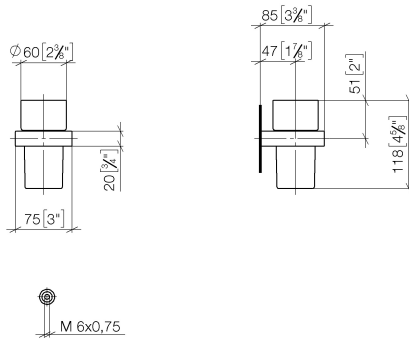

83 400 780

- verre en cristal
- largeur 75 mm
- hauteur 118 mm
- saillie 85 mm

S'adapte aux gammes suivantes : MEM,  
CL.1, CYO

|  |                             |               |
|--|-----------------------------|---------------|
|  | Laiton brossé (Or 23cts)    | 83 400 780-28 |
|  | Chrome                      | 83 400 780-00 |
|  | Platine brossé              | 83 400 780-06 |
|  | Platine                     | 83 400 780-08 |
|  | Dark Chrome                 | 83 400 780-19 |
|  | Champagne brossé (Or 22cts) | 83 400 780-46 |
|  | Champagne (Or 22cts)        | 83 400 780-47 |
|  | Dark Platinum brossé        | 83 400 780-99 |

83 400 780

mm [inches]

83 400 780

Les pièces pour les autres finitions peuvent être trouvées ici : [Chrome](#)

Porte-verre murale - Laiton brossé (Or 23cts)

MEM

83 400 780

**Liste des pièces de rechange**

| N° | Article Numéro     | Désignation | Fréquence de montage | Délai de livraison |
|----|--------------------|-------------|----------------------|--------------------|
|    | 90 90 00 008 00 84 | verre       | 8                    | 2                  |