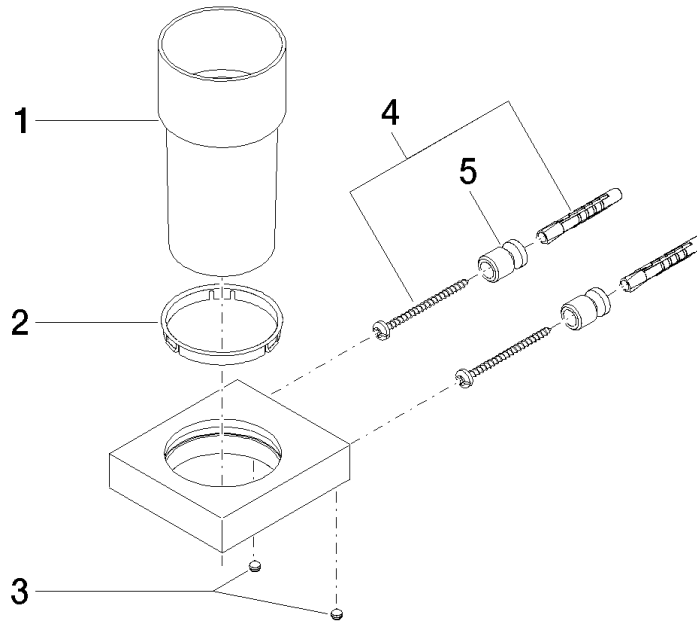

Porte-verre murale - Champagne brossé (Or 22cts)

MEM

83 400 780

- verre en cristal
- largeur 75 mm
- hauteur 118 mm
- saillie 85 mm

S'adapte aux gammes suivantes : MEM,  
CL.1, CYO

	Champagne brossé (Or 22cts)	83 400 780-46
	Chrome	83 400 780-00
	Platine brossé	83 400 780-06
	Platine	83 400 780-08
	Dark Chrome	83 400 780-19
	Laiton brossé (Or 23cts)	83 400 780-28
	Champagne (Or 22cts)	83 400 780-47
	Dark Platinum brossé	83 400 780-99

83 400 780

mm [inches]

83 400 780

Les pièces pour les autres finitions peuvent être trouvées ici : [Chrome](#)

### Liste des pièces de rechange

N°	Article Numéro	Désignation	Fréquence de montage	Délai de livraison
	90 90 00 008 00 84	verre	8	2