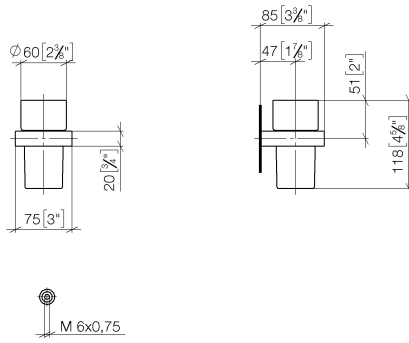

Porte-verre murale - Champagne brossé (Or 22cts)

MEM

83 400 780

- verre en cristal
- largeur 75 mm
- hauteur 118 mm
- saillie 85 mm

S'adapte aux gammes suivantes : MEM,  
CL.1, CYO

	Champagne brossé (Or 22cts)	83 400 780-46
	Chrome	83 400 780-00
	Platine brossé	83 400 780-06
	Platine	83 400 780-08
	Dark Chrome	83 400 780-19
	Laiton brossé (Or 23cts)	83 400 780-28
	Champagne (Or 22cts)	83 400 780-47
	Dark Platinum brossé	83 400 780-99

83 400 780

mm [inches]

83 400 780

Les pièces pour les autres finitions peuvent être trouvées ici : [Chrome](#)

### Liste des pièces de rechange

N°	Article Numéro	Désignation	Fréquence de montage	Délai de livraison
	90 90 00 008 00 84	verre	8	2