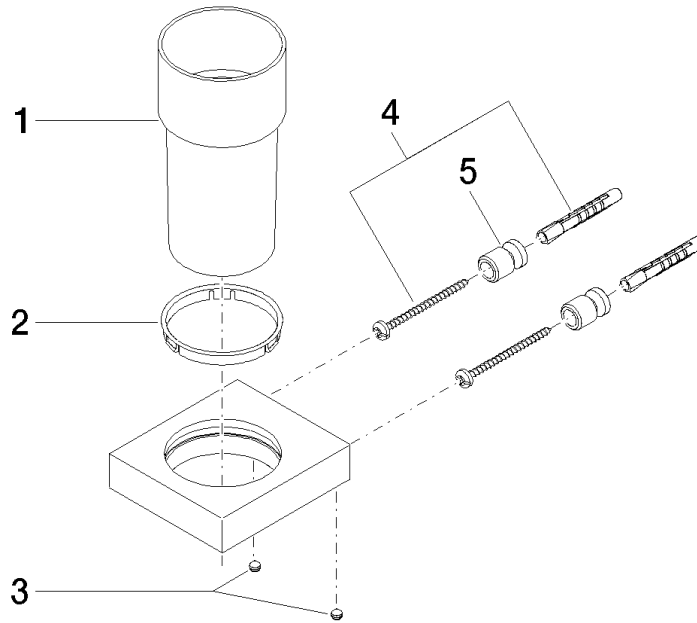

Porte-verre murale - Champagne (Or 22cts)

MEM

83 400 780

- verre en cristal
- largeur 75 mm
- hauteur 118 mm
- saillie 85 mm

S'adapte aux gammes suivantes : MEM,
CL.1, CYO

	Champagne (Or 22cts)	83 400 780-47
	Chrome	83 400 780-00
	Platine brossé	83 400 780-06
	Platine	83 400 780-08
	Dark Chrome	83 400 780-19
	Laiton brossé (Or 23cts)	83 400 780-28
	Champagne brossé (Or 22cts)	83 400 780-46
	Dark Platinum brossé	83 400 780-99

83 400 780

mm [inches]

83 400 780

Les pièces pour les autres finitions peuvent être trouvées ici : [Chrome](#)

Porte-verre murale - Champagne (Or 22cts)

MEM

83 400 780

Liste des pièces de rechange

N°	Article Numéro	Désignation	Fréquence de montage	Délai de livraison
	90 90 00 008 00 84	verre	8	2