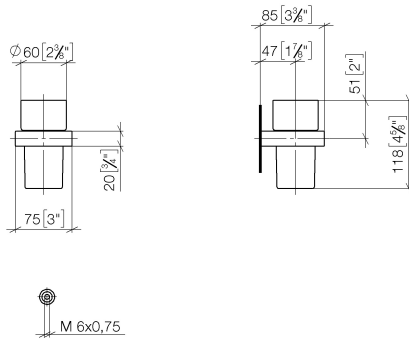

Porte-verre murale - Champagne (Or 22cts)

MEM

83 400 780

- verre en cristal
- largeur 75 mm
- hauteur 118 mm
- saillie 85 mm

S'adapte aux gammes suivantes : MEM,
CL.1, CYO

	Champagne (Or 22cts)	83 400 780-47
	Chrome	83 400 780-00
	Platine brossé	83 400 780-06
	Platine	83 400 780-08
	Dark Chrome	83 400 780-19
	Laiton brossé (Or 23cts)	83 400 780-28
	Champagne brossé (Or 22cts)	83 400 780-46
	Dark Platinum brossé	83 400 780-99

83 400 780

mm [inches]

83 400 780

Les pièces pour les autres finitions peuvent être trouvées ici : [Chrome](#)

Porte-verre murale - Champagne (Or 22cts)

MEM

83 400 780

Liste des pièces de rechange

N°	Article Numéro	Désignation	Fréquence de montage	Délai de livraison
	90 90 00 008 00 84	verre	8	2