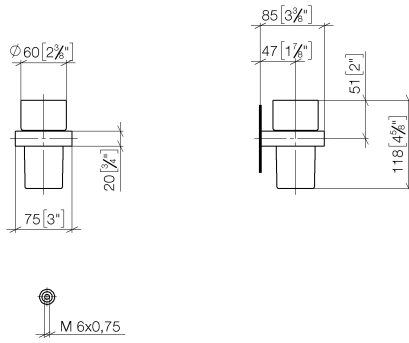

83 400 780

- verre en cristal
- largeur 75 mm
- hauteur 118 mm
- saillie 85 mm

S'adapte aux gammes suivantes : MEM,
CL.1, CYO

	Dark Platinum brossé	83 400 780-99
	Chrome	83 400 780-00
	Platine brossé	83 400 780-06
	Platine	83 400 780-08
	Dark Chrome	83 400 780-19
	Laiton brossé (Or 23cts)	83 400 780-28
	Champagne brossé (Or 22cts)	83 400 780-46
	Champagne (Or 22cts)	83 400 780-47

83 400 780

mm [inches]

83 400 780

Les pièces pour les autres finitions peuvent être trouvées ici : [Chrome](#)

Porte-verre murale - Dark Platinum brossé

MEM

83 400 780

Liste des pièces de rechange

N°	Article Numéro	Désignation	Fréquence de montage	Délai de livraison
	90 90 00 008 00 84	verre	8	2