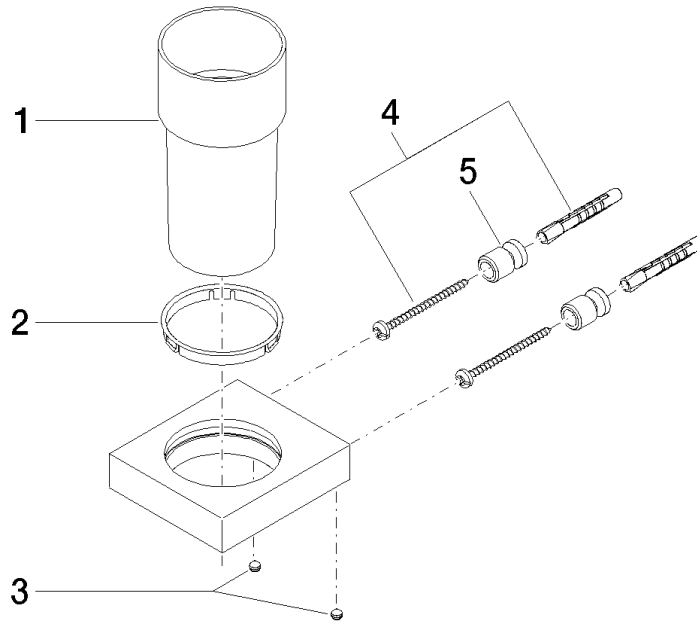

83 400 780

- verre en cristal
- largeur 75 mm
- hauteur 118 mm
- saillie 85 mm

S'adapte aux gammes suivantes : MEM,
CL.1, CYO

	Dark Platinum brossé	83 400 780-99
	Chrome	83 400 780-00
	Platine brossé	83 400 780-06
	Platine	83 400 780-08
	Dark Chrome	83 400 780-19
	Laiton brossé (Or 23cts)	83 400 780-28
	Champagne brossé (Or 22cts)	83 400 780-46
	Champagne (Or 22cts)	83 400 780-47

83 400 780

mm [inches]

83 400 780

Les pièces pour les autres finitions peuvent être trouvées ici : [Chrome](#)

Porte-verre murale - Dark Platinum brossé

MEM

83 400 780

Liste des pièces de rechange

N°	Article Numéro	Désignation	Fréquence de montage	Délai de livraison
	90 90 00 008 00 84	verre	8	2