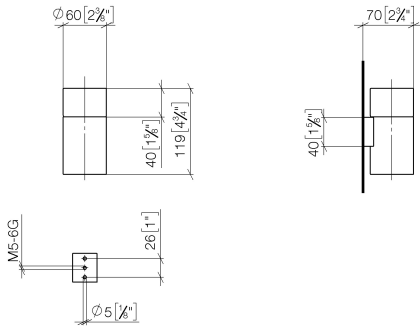

83 400 979

- verre en cristal
- largeur 60 mm
- hauteur 120 mm
- saillie 110 mm

S'adapte aux gammes suivantes : MADISON, MEM, TARA, CL.1, LISSÉ, VAIA, META, CYO

	Chrome	83 400 979-00
	Platine brossé	83 400 979-06
	Platine	83 400 979-08
	Laiton (Or 23cts)	83 400 979-09
	Dark Chrome	83 400 979-19
	Or clair	83 400 979-26
	Or clair brossé	83 400 979-27
	Laiton brossé (Or 23cts)	83 400 979-28
	Noir mat	83 400 979-33
	Bronze brossé	83 400 979-42
	Champagne brossé (Or 22cts)	83 400 979-46
	Champagne (Or 22cts)	83 400 979-47
	Chrome brossé	83 400 979-93
	Dark Platinum brossé	83 400 979-99

83 400 979

mm [inches]

83 400 979

Les pièces pour les autres finitions peuvent être trouvées ici : Platine brossé

### Liste des pièces de rechange

N°	Article Numéro	Désignation	Fréquence de montage	Délai de livraison
1	90 90 00 008 00 84	verre	1	2
2	08 17 97 569-00	patte de fixation	1	10
3	09 30 30 117 90	vis	1	2
4	05 30 31 025 00 90	set de fixation	1	2
5	08 10 10 530-00	patte de fixation	1	10