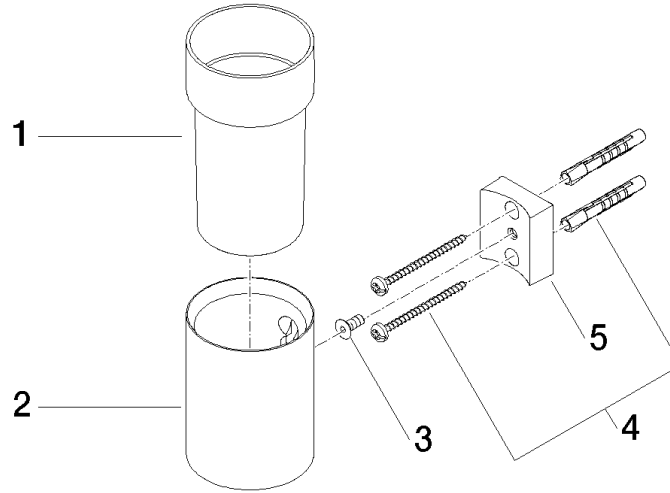

83 400 979

- verre en cristal
- largeur 60 mm
- hauteur 120 mm
- saillie 110 mm

S'adapte aux gammes suivantes : MADISON, MEM, TARA, CL.1, LISSÉ, VAIA, META, CYO

	Chrome	83 400 979-00
	Platine brossé	83 400 979-06
	Platine	83 400 979-08
	Laiton (Or 23cts)	83 400 979-09
	Dark Chrome	83 400 979-19
	Or clair	83 400 979-26
	Or clair brossé	83 400 979-27
	Laiton brossé (Or 23cts)	83 400 979-28
	Noir mat	83 400 979-33
	Bronze brossé	83 400 979-42
	Champagne brossé (Or 22cts)	83 400 979-46
	Champagne (Or 22cts)	83 400 979-47
	Chrome brossé	83 400 979-93
	Dark Platinum brossé	83 400 979-99

83 400 979

mm [inches]

83 400 979

Les pièces pour les autres finitions peuvent être trouvées ici : Platine brossé

### Liste des pièces de rechange

N°	Article Numéro	Désignation	Fréquence de montage	Délai de livraison
1	90 90 00 008 00 84	verre	1	2
2	08 17 97 569-00	patte de fixation	1	10
3	09 30 30 117 90	vis	1	2
4	05 30 31 025 00 90	set de fixation	1	2
5	08 10 10 530-00	patte de fixation	1	10