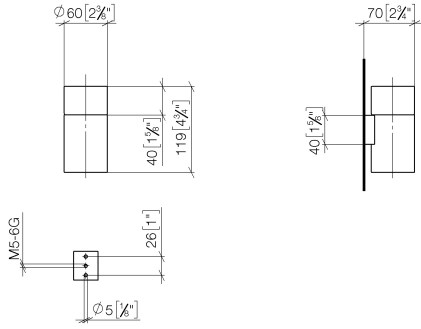

83 400 979

- verre en cristal
- largeur 60 mm
- hauteur 120 mm
- saillie 110 mm

S'adapte aux gammes suivantes : MADISON,
MEM, TARA, CL.1, LISSÉ, VAIA, META,
CYO

	Platine brossé	83 400 979-06
	Chrome	83 400 979-00
	Platine	83 400 979-08
	Laiton (Or 23cts)	83 400 979-09
	Dark Chrome	83 400 979-19
	Or clair	83 400 979-26
	Or clair brossé	83 400 979-27
	Laiton brossé (Or 23cts)	83 400 979-28
	Noir mat	83 400 979-33
	Bronze brossé	83 400 979-42
	Champagne brossé (Or 22cts)	83 400 979-46
	Champagne (Or 22cts)	83 400 979-47
	Chrome brossé	83 400 979-93
	Dark Platinum brossé	83 400 979-99

83 400 979

mm [inches]

83 400 979

Version du produit de 10/1/2023

Les pièces pour les
autres finitions
peuvent être
trouvées ici : [Chrome](#)

Porte-verre murale - Platine brossé

MADISON

83 400 979

Liste des pièces de rechange

Version du produit de 10/1/2023

N°	Article Numéro	Désignation	Fréquence de montage	Délai de livraison
	90 90 00 008 00 84	verre	5	2