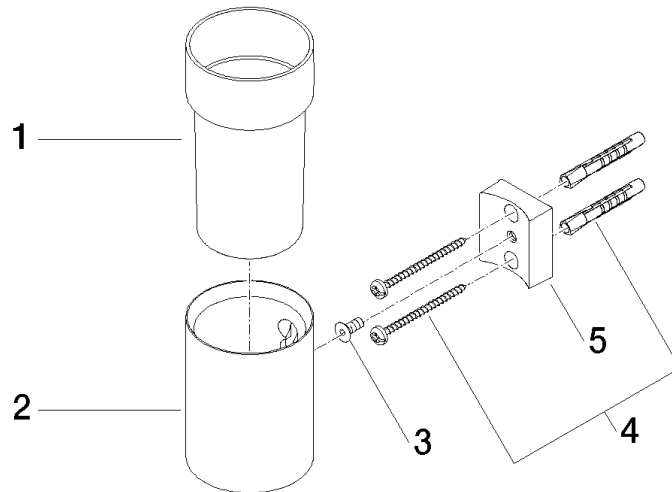

83 400 979

- verre en cristal
- largeur 60 mm
- hauteur 120 mm
- saillie 110 mm

S'adapte aux gammes suivantes : MADISON,
MEM, TARA, CL.1, LISSÉ, VAIA, META,
CYO

	Platine brossé	83 400 979-06
	Chrome	83 400 979-00
	Platine	83 400 979-08
	Laiton (Or 23cts)	83 400 979-09
	Dark Chrome	83 400 979-19
	Or clair	83 400 979-26
	Or clair brossé	83 400 979-27
	Laiton brossé (Or 23cts)	83 400 979-28
	Noir mat	83 400 979-33
	Bronze brossé	83 400 979-42
	Champagne brossé (Or 22cts)	83 400 979-46
	Champagne (Or 22cts)	83 400 979-47
	Chrome brossé	83 400 979-93
	Dark Platinum brossé	83 400 979-99

83 400 979

mm [inches]

83 400 979

Version du produit de 10/1/2023

Les pièces pour les
autres finitions
peuvent être
trouvées ici : [Chrome](#)

Porte-verre murale - Platine brossé

MADISON

83 400 979

Liste des pièces de rechange

Version du produit de 10/1/2023

N°	Article Numéro	Désignation	Fréquence de montage	Délai de livraison
	90 90 00 008 00 84	verre	5	2