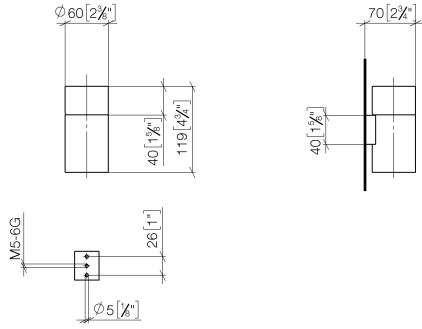

83 400 979

- verre en cristal
- largeur 60 mm
- hauteur 120 mm
- saillie 110 mm

S'adapte aux gammes suivantes : MADISON,  
MEM, TARA, CL.1, LISSÉ, VAIA, META,  
CYO

	Platine	83 400 979-08
	Chrome	83 400 979-00
	Platine brossé	83 400 979-06
	Laiton (Or 23cts)	83 400 979-09
	Dark Chrome	83 400 979-19
	Or clair	83 400 979-26
	Or clair brossé	83 400 979-27
	Laiton brossé (Or 23cts)	83 400 979-28
	Noir mat	83 400 979-33
	Bronze brossé	83 400 979-42
	Champagne brossé (Or 22cts)	83 400 979-46
	Champagne (Or 22cts)	83 400 979-47
	Chrome brossé	83 400 979-93
	Dark Platinum brossé	83 400 979-99

83 400 979

mm [inches]

83 400 979

Version du produit de 10/1/2023

Les pièces pour les  
autres finitions  
peuvent être  
trouvées ici : [Chrome](#)

Porte-verre murale - Platine

MADISON

83 400 979

## Liste des pièces de rechange

Version du produit de 10/1/2023

N°	Article Numéro	Désignation	Fréquence de montage	Délai de livraison
	90 90 00 008 00 84	verre	5	2