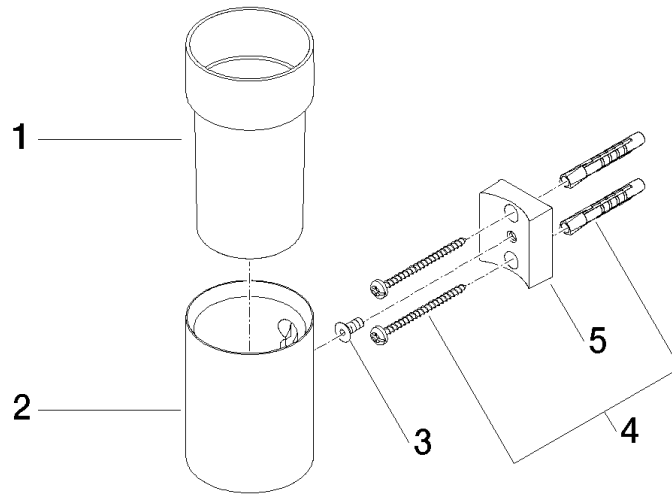

83 400 979

- verre en cristal
- largeur 60 mm
- hauteur 120 mm
- saillie 110 mm

S'adapte aux gammes suivantes : MADISON,  
MEM, TARA, CL.1, LISSÉ, VAIA, META,  
CYO

	Platine	83 400 979-08
	Chrome	83 400 979-00
	Platine brossé	83 400 979-06
	Laiton (Or 23cts)	83 400 979-09
	Dark Chrome	83 400 979-19
	Or clair	83 400 979-26
	Or clair brossé	83 400 979-27
	Laiton brossé (Or 23cts)	83 400 979-28
	Noir mat	83 400 979-33
	Bronze brossé	83 400 979-42
	Champagne brossé (Or 22cts)	83 400 979-46
	Champagne (Or 22cts)	83 400 979-47
	Chrome brossé	83 400 979-93
	Dark Platinum brossé	83 400 979-99

83 400 979

mm [inches]

83 400 979

Version du produit de 10/1/2023

Les pièces pour les  
autres finitions  
peuvent être  
trouvées ici : [Chrome](#)

Porte-verre murale - Platine

MADISON

83 400 979

## Liste des pièces de rechange

Version du produit de 10/1/2023

N°	Article Numéro	Désignation	Fréquence de montage	Délai de livraison
	90 90 00 008 00 84	verre	5	2