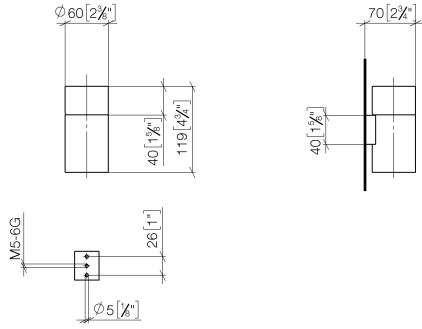

83 400 979

- verre en cristal
- largeur 60 mm
- hauteur 120 mm
- saillie 110 mm

S'adapte aux gammes suivantes : MADISON,
MEM, TARA, CL.1, LISSÉ, VAIA, META,
CYO

	Dark Chrome	83 400 979-19
	Chrome	83 400 979-00
	Platine brossé	83 400 979-06
	Platine	83 400 979-08
	Laiton (Or 23cts)	83 400 979-09
	Or clair	83 400 979-26
	Or clair brossé	83 400 979-27
	Laiton brossé (Or 23cts)	83 400 979-28
	Noir mat	83 400 979-33
	Bronze brossé	83 400 979-42
	Champagne brossé (Or 22cts)	83 400 979-46
	Champagne (Or 22cts)	83 400 979-47
	Chrome brossé	83 400 979-93
	Dark Platinum brossé	83 400 979-99

83 400 979

mm [inches]

83 400 979

Les pièces pour les autres finitions peuvent être trouvées ici : [Chrome](#)

Liste des pièces de rechange