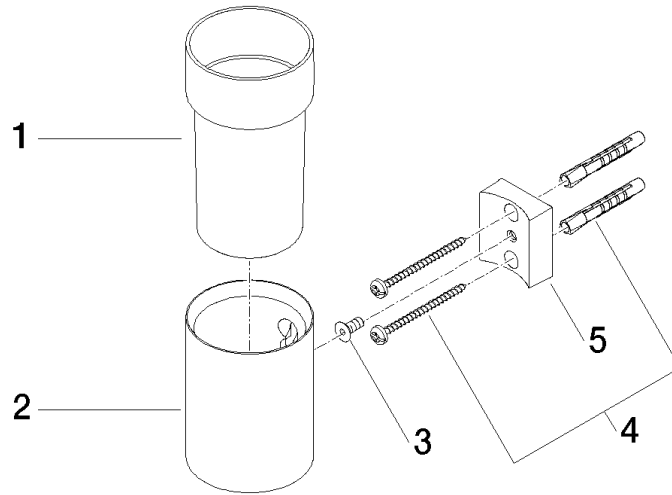

83 400 979

- verre en cristal
- largeur 60 mm
- hauteur 120 mm
- saillie 110 mm

S'adapte aux gammes suivantes : MADISON,
MEM, TARA, CL.1, LISSÉ, VAIA, META,
CYO

	Dark Chrome	83 400 979-19
	Chrome	83 400 979-00
	Platine brossé	83 400 979-06
	Platine	83 400 979-08
	Laiton (Or 23cts)	83 400 979-09
	Or clair	83 400 979-26
	Or clair brossé	83 400 979-27
	Laiton brossé (Or 23cts)	83 400 979-28
	Noir mat	83 400 979-33
	Bronze brossé	83 400 979-42
	Champagne brossé (Or 22cts)	83 400 979-46
	Champagne (Or 22cts)	83 400 979-47
	Chrome brossé	83 400 979-93
	Dark Platinum brossé	83 400 979-99

83 400 979

mm [inches]

83 400 979

Les pièces pour les autres finitions peuvent être trouvées ici : [Chrome](#)

Liste des pièces de rechange