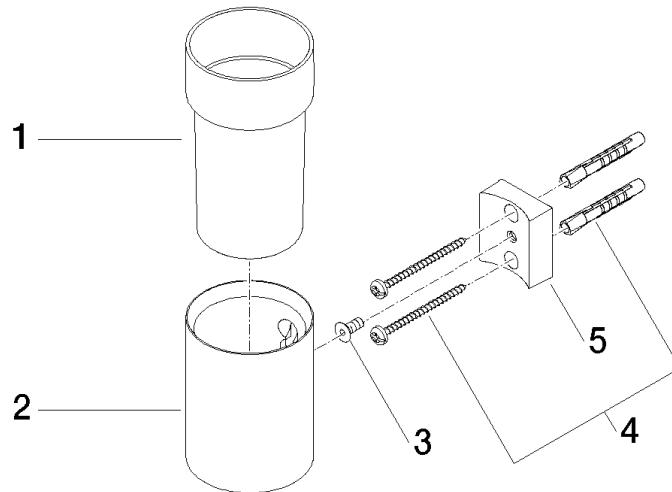

83 400 979

- verre en cristal
- largeur 60 mm
- hauteur 120 mm
- saillie 110 mm

S'adapte aux gammes suivantes : MADISON,
MEM, TARA, CL.1, LISSÉ, VAIA, META,
CYO

	Or clair	83 400 979-26
	Chrome	83 400 979-00
	Platine brossé	83 400 979-06
	Platine	83 400 979-08
	Laiton (Or 23cts)	83 400 979-09
	Dark Chrome	83 400 979-19
	Or clair brossé	83 400 979-27
	Laiton brossé (Or 23cts)	83 400 979-28
	Noir mat	83 400 979-33
	Bronze brossé	83 400 979-42
	Champagne brossé (Or 22cts)	83 400 979-46
	Champagne (Or 22cts)	83 400 979-47
	Chrome brossé	83 400 979-93
	Dark Platinum brossé	83 400 979-99

83 400 979

mm [inches]

Version du produit de 10/1/2023

Les pièces pour les
autres finitions
peuvent être
trouvées ici : Chrome

Porte-verre murale - Or clair

MADISON

83 400 979

Liste des pièces de rechange

Version du produit de 10/1/2023

N°	Article Numéro	Désignation	Fréquence de montage	Délai de livraison
	90 90 00 008 00 84	verre	5	2