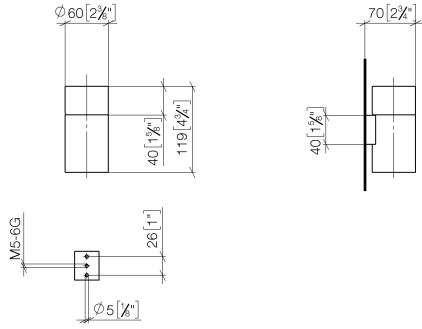

83 400 979

- verre en cristal
- largeur 60 mm
- hauteur 120 mm
- saillie 110 mm

S'adapte aux gammes suivantes : MADISON,
MEM, TARA, CL.1, LISSÉ, VAIA, META,
CYO

	Or clair	83 400 979-26
	Chrome	83 400 979-00
	Platine brossé	83 400 979-06
	Platine	83 400 979-08
	Laiton (Or 23cts)	83 400 979-09
	Dark Chrome	83 400 979-19
	Or clair brossé	83 400 979-27
	Laiton brossé (Or 23cts)	83 400 979-28
	Noir mat	83 400 979-33
	Bronze brossé	83 400 979-42
	Champagne brossé (Or 22cts)	83 400 979-46
	Champagne (Or 22cts)	83 400 979-47
	Chrome brossé	83 400 979-93
	Dark Platinum brossé	83 400 979-99

83 400 979

mm [inches]

Version du produit de 10/1/2023

Les pièces pour les
autres finitions
peuvent être
trouvées ici : Chrome

Porte-verre murale - Or clair

MADISON

83 400 979

Liste des pièces de rechange

Version du produit de 10/1/2023

N°	Article Numéro	Désignation	Fréquence de montage	Délai de livraison
	90 90 00 008 00 84	verre	5	2