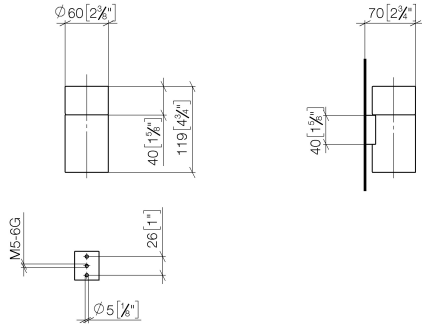

83 400 979

- verre en cristal
- largeur 60 mm
- hauteur 120 mm
- saillie 110 mm

S'adapte aux gammes suivantes : MADISON,
MEM, TARA, CL.1, LISSÉ, VAIA, META,
CYO

	Or clair brossé	83 400 979-27
	Chrome	83 400 979-00
	Platine brossé	83 400 979-06
	Platine	83 400 979-08
	Laiton (Or 23cts)	83 400 979-09
	Dark Chrome	83 400 979-19
	Or clair	83 400 979-26
	Laiton brossé (Or 23cts)	83 400 979-28
	Noir mat	83 400 979-33
	Bronze brossé	83 400 979-42
	Champagne brossé (Or 22cts)	83 400 979-46
	Champagne (Or 22cts)	83 400 979-47
	Chrome brossé	83 400 979-93
	Dark Platinum brossé	83 400 979-99

83 400 979

mm [inches]

83 400 979

Version du produit de 10/1/2023

Les pièces pour les
autres finitions
peuvent être
trouvées ici : Chrome

Porte-verre murale - Or clair brossé

MADISON

83 400 979

Liste des pièces de rechange

Version du produit de 10/1/2023

N°	Article Numéro	Désignation	Fréquence de montage	Délai de livraison
	90 90 00 008 00 84	verre	5	2