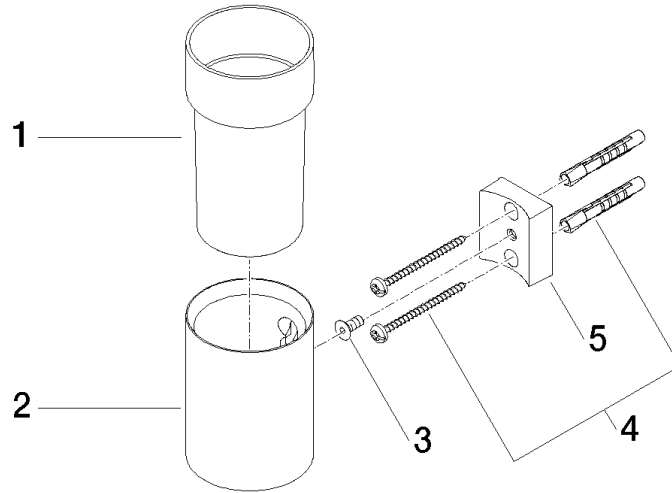

83 400 979

- verre en cristal
- largeur 60 mm
- hauteur 120 mm
- saillie 110 mm

S'adapte aux gammes suivantes : MADISON,
MEM, TARA, CL.1, LISSÉ, VAIA, META,
CYO

	Or clair brossé	83 400 979-27
	Chrome	83 400 979-00
	Platine brossé	83 400 979-06
	Platine	83 400 979-08
	Laiton (Or 23cts)	83 400 979-09
	Dark Chrome	83 400 979-19
	Or clair	83 400 979-26
	Laiton brossé (Or 23cts)	83 400 979-28
	Noir mat	83 400 979-33
	Bronze brossé	83 400 979-42
	Champagne brossé (Or 22cts)	83 400 979-46
	Champagne (Or 22cts)	83 400 979-47
	Chrome brossé	83 400 979-93
	Dark Platinum brossé	83 400 979-99

83 400 979

mm [inches]

83 400 979

Version du produit de 10/1/2023

Les pièces pour les
autres finitions
peuvent être
trouvées ici : Chrome

Porte-verre murale - Or clair brossé

MADISON

83 400 979

Liste des pièces de rechange

Version du produit de 10/1/2023

N°	Article Numéro	Désignation	Fréquence de montage	Délai de livraison
	90 90 00 008 00 84	verre	5	2