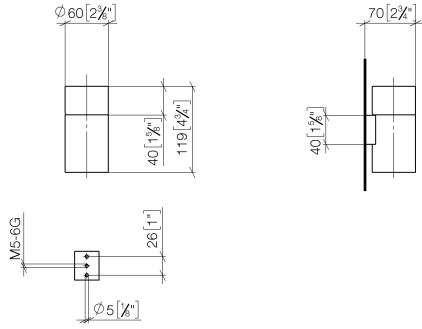

83 400 979

- verre en cristal
- largeur 60 mm
- hauteur 120 mm
- saillie 110 mm

S'adapte aux gammes suivantes : MADISON,
MEM, TARA, CL.1, LISSÉ, VAIA, META,
CYO

	Laiton brossé (Or 23cts)	83 400 979-28
	Chrome	83 400 979-00
	Platine brossé	83 400 979-06
	Platine	83 400 979-08
	Laiton (Or 23cts)	83 400 979-09
	Dark Chrome	83 400 979-19
	Or clair	83 400 979-26
	Or clair brossé	83 400 979-27
	Noir mat	83 400 979-33
	Bronze brossé	83 400 979-42
	Champagne brossé (Or 22cts)	83 400 979-46
	Champagne (Or 22cts)	83 400 979-47
	Chrome brossé	83 400 979-93
	Dark Platinum brossé	83 400 979-99

83 400 979

mm [inches]

83 400 979

Version du produit de 10/1/2023

Les pièces pour les
autres finitions
peuvent être
trouvées ici : Chrome

Porte-verre murale - Laiton brossé (Or 23cts)

MADISON

83 400 979

Liste des pièces de rechange

Version du produit de 10/1/2023

N°	Article Numéro	Désignation	Fréquence de montage	Délai de livraison
	90 90 00 008 00 84	verre	5	2