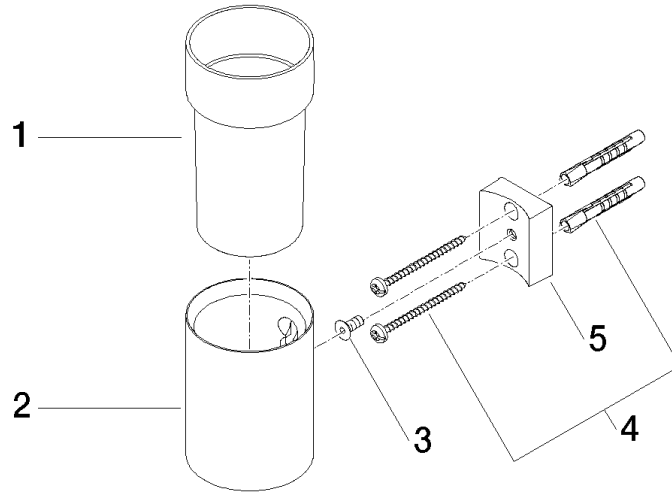

83 400 979

- verre en cristal
- largeur 60 mm
- hauteur 120 mm
- saillie 110 mm

S'adapte aux gammes suivantes : MADISON,
MEM, TARA, CL.1, LISSÉ, VAIA, META,
CYO

	Laiton brossé (Or 23cts)	83 400 979-28
	Chrome	83 400 979-00
	Platine brossé	83 400 979-06
	Platine	83 400 979-08
	Laiton (Or 23cts)	83 400 979-09
	Dark Chrome	83 400 979-19
	Or clair	83 400 979-26
	Or clair brossé	83 400 979-27
	Noir mat	83 400 979-33
	Bronze brossé	83 400 979-42
	Champagne brossé (Or 22cts)	83 400 979-46
	Champagne (Or 22cts)	83 400 979-47
	Chrome brossé	83 400 979-93
	Dark Platinum brossé	83 400 979-99

83 400 979

mm [inches]

83 400 979

Version du produit de 10/1/2023

Les pièces pour les
autres finitions
peuvent être
trouvées ici : Chrome

Porte-verre murale - Laiton brossé (Or 23cts)

MADISON

83 400 979

Liste des pièces de rechange

Version du produit de 10/1/2023

N°	Article Numéro	Désignation	Fréquence de montage	Délai de livraison
	90 90 00 008 00 84	verre	5	2