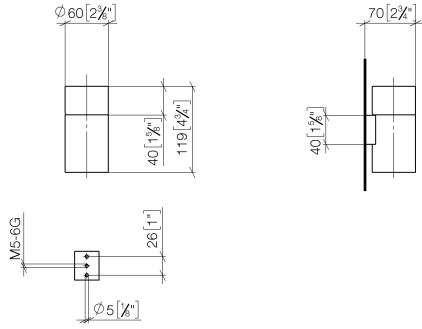

83 400 979

- verre en cristal
- largeur 60 mm
- hauteur 120 mm
- saillie 110 mm

S'adapte aux gammes suivantes : MADISON,  
MEM, TARA, CL.1, LISSÉ, VAIA, META,  
CYO

	Noir mat	83 400 979-33
	Chrome	83 400 979-00
	Platine brossé	83 400 979-06
	Platine	83 400 979-08
	Laiton (Or 23cts)	83 400 979-09
	Dark Chrome	83 400 979-19
	Or clair	83 400 979-26
	Or clair brossé	83 400 979-27
	Laiton brossé (Or 23cts)	83 400 979-28
	Bronze brossé	83 400 979-42
	Champagne brossé (Or 22cts)	83 400 979-46
	Champagne (Or 22cts)	83 400 979-47
	Chrome brossé	83 400 979-93
	Dark Platinum brossé	83 400 979-99

83 400 979

mm [inches]

83 400 979

Version du produit de 10/1/2023

Les pièces pour les  
autres finitions  
peuvent être  
trouvées ici : [Chrome](#)

Porte-verre murale - Noir mat

MADISON

83 400 979

## Liste des pièces de rechange

Version du produit de 10/1/2023

N°	Article Numéro	Désignation	Fréquence de montage	Délai de livraison
	90 90 00 008 00 84	verre	5	2