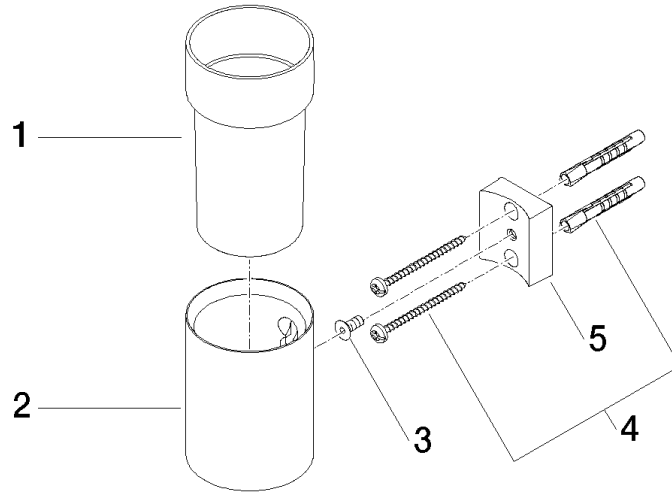

83 400 979

- verre en cristal
- largeur 60 mm
- hauteur 120 mm
- saillie 110 mm

S'adapte aux gammes suivantes : MADISON,  
MEM, TARA, CL.1, LISSÉ, VAIA, META,  
CYO

	Noir mat	83 400 979-33
	Chrome	83 400 979-00
	Platine brossé	83 400 979-06
	Platine	83 400 979-08
	Laiton (Or 23cts)	83 400 979-09
	Dark Chrome	83 400 979-19
	Or clair	83 400 979-26
	Or clair brossé	83 400 979-27
	Laiton brossé (Or 23cts)	83 400 979-28
	Bronze brossé	83 400 979-42
	Champagne brossé (Or 22cts)	83 400 979-46
	Champagne (Or 22cts)	83 400 979-47
	Chrome brossé	83 400 979-93
	Dark Platinum brossé	83 400 979-99

83 400 979

mm [inches]

83 400 979

Version du produit de 10/1/2023

Les pièces pour les  
autres finitions  
peuvent être  
trouvées ici : [Chrome](#)

Porte-verre murale - Noir mat

MADISON

83 400 979

## Liste des pièces de rechange

Version du produit de 10/1/2023

N°	Article Numéro	Désignation	Fréquence de montage	Délai de livraison
	90 90 00 008 00 84	verre	5	2