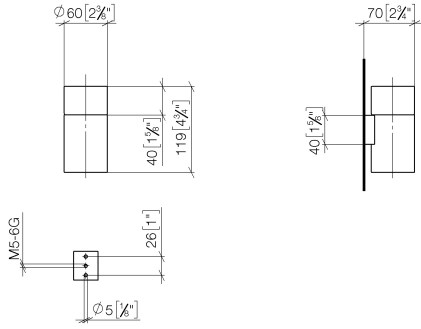

83 400 979

- verre en cristal
- largeur 60 mm
- hauteur 120 mm
- saillie 110 mm

S'adapte aux gammes suivantes : MADISON,
MEM, TARA, CL.1, LISSÉ, VAIA, META,
CYO

	Champagne brossé (Or 22cts)	83 400 979-46
	Chrome	83 400 979-00
	Platine brossé	83 400 979-06
	Platine	83 400 979-08
	Laiton (Or 23cts)	83 400 979-09
	Dark Chrome	83 400 979-19
	Or clair	83 400 979-26
	Or clair brossé	83 400 979-27
	Laiton brossé (Or 23cts)	83 400 979-28
	Noir mat	83 400 979-33
	Bronze brossé	83 400 979-42
	Champagne (Or 22cts)	83 400 979-47
	Chrome brossé	83 400 979-93
	Dark Platinum brossé	83 400 979-99

83 400 979

mm [inches]

83 400 979

Version du produit de 10/1/2023

Les pièces pour les autres finitions peuvent être trouvées ici : [Chrome](#)

Porte-verre murale - Champagne brossé (Or 22cts)

MADISON

83 400 979

Liste des pièces de rechange

Version du produit de 10/1/2023

N°	Article Numéro	Désignation	Fréquence de montage	Délai de livraison
	90 90 00 008 00 84	verre	5	2