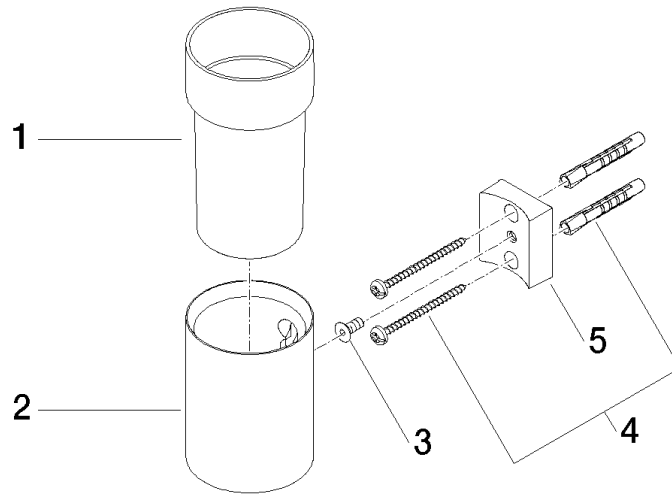

83 400 979

- verre en cristal
- largeur 60 mm
- hauteur 120 mm
- saillie 110 mm

S'adapte aux gammes suivantes : MADISON,
MEM, TARA, CL.1, LISSÉ, VAIA, META,
CYO

	Champagne brossé (Or 22cts)	83 400 979-46
	Chrome	83 400 979-00
	Platine brossé	83 400 979-06
	Platine	83 400 979-08
	Laiton (Or 23cts)	83 400 979-09
	Dark Chrome	83 400 979-19
	Or clair	83 400 979-26
	Or clair brossé	83 400 979-27
	Laiton brossé (Or 23cts)	83 400 979-28
	Noir mat	83 400 979-33
	Bronze brossé	83 400 979-42
	Champagne (Or 22cts)	83 400 979-47
	Chrome brossé	83 400 979-93
	Dark Platinum brossé	83 400 979-99

83 400 979

mm [inches]

83 400 979

Version du produit de 10/1/2023

Les pièces pour les autres finitions peuvent être trouvées ici : [Chrome](#)

Porte-verre murale - Champagne brossé (Or 22cts)

MADISON

83 400 979

Liste des pièces de rechange

Version du produit de 10/1/2023

N°	Article Numéro	Désignation	Fréquence de montage	Délai de livraison
	90 90 00 008 00 84	verre	5	2