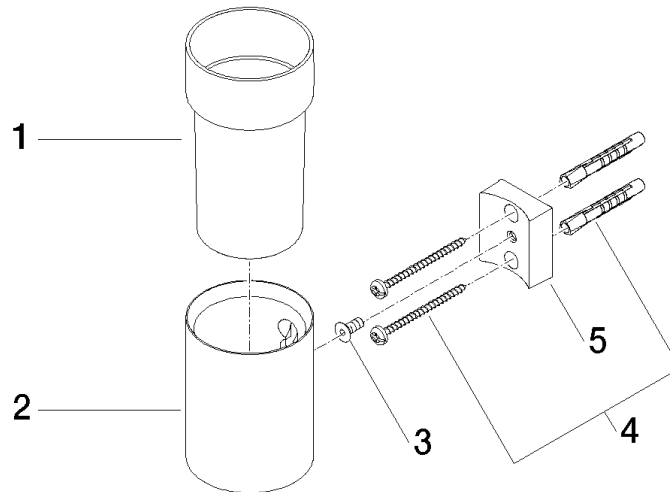

83 400 979

- verre en cristal
- largeur 60 mm
- hauteur 120 mm
- saillie 110 mm

S'adapte aux gammes suivantes : MADISON,  
MEM, TARA, CL.1, LISSÉ, VAIA, META,  
CYO

	Chrome brossé	83 400 979-93
	Chrome	83 400 979-00
	Platine brossé	83 400 979-06
	Platine	83 400 979-08
	Laiton (Or 23cts)	83 400 979-09
	Dark Chrome	83 400 979-19
	Or clair	83 400 979-26
	Or clair brossé	83 400 979-27
	Laiton brossé (Or 23cts)	83 400 979-28
	Noir mat	83 400 979-33
	Bronze brossé	83 400 979-42
	Champagne brossé (Or 22cts)	83 400 979-46
	Champagne (Or 22cts)	83 400 979-47
	Dark Platinum brossé	83 400 979-99

83 400 979

mm [inches]

83 400 979

**Version du produit de 10/1/2023**

Les pièces pour les  
autres finitions  
peuvent être  
trouvées ici : Chrome

Porte-verre murale - Chrome brossé

MADISON

83 400 979

## Liste des pièces de rechange

Version du produit de 10/1/2023

N°	Article Numéro	Désignation	Fréquence de montage	Délai de livraison
	90 90 00 008 00 84	verre	5	2