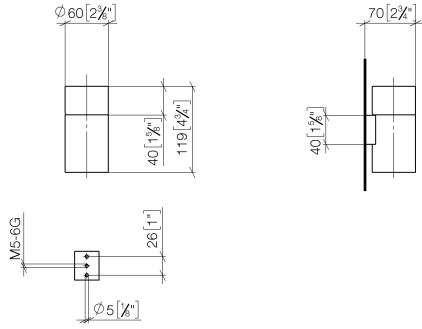

83 400 979

- verre en cristal
- largeur 60 mm
- hauteur 120 mm
- saillie 110 mm

S'adapte aux gammes suivantes : MADISON,  
MEM, TARA, CL.1, LISSÉ, VAIA, META,  
CYO

	Chrome brossé	83 400 979-93
	Chrome	83 400 979-00
	Platine brossé	83 400 979-06
	Platine	83 400 979-08
	Laiton (Or 23cts)	83 400 979-09
	Dark Chrome	83 400 979-19
	Or clair	83 400 979-26
	Or clair brossé	83 400 979-27
	Laiton brossé (Or 23cts)	83 400 979-28
	Noir mat	83 400 979-33
	Bronze brossé	83 400 979-42
	Champagne brossé (Or 22cts)	83 400 979-46
	Champagne (Or 22cts)	83 400 979-47
	Dark Platinum brossé	83 400 979-99

83 400 979

mm [inches]

83 400 979

**Version du produit de 10/1/2023**

Les pièces pour les  
autres finitions  
peuvent être  
trouvées ici : Chrome

Porte-verre murale - Chrome brossé

MADISON

83 400 979

## Liste des pièces de rechange

Version du produit de 10/1/2023

N°	Article Numéro	Désignation	Fréquence de montage	Délai de livraison
	90 90 00 008 00 84	verre	5	2