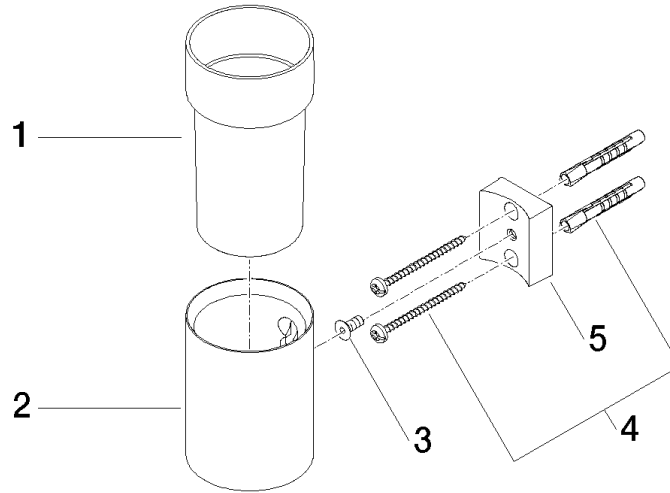

83 400 979

- verre en cristal
- largeur 60 mm
- hauteur 120 mm
- saillie 110 mm

S'adapte aux gammes suivantes : MADISON,
MEM, TARA, CL.1, LISSÉ, VAIA, META,
CYO

	Dark Platinum brossé	83 400 979-99
	Chrome	83 400 979-00
	Platine brossé	83 400 979-06
	Platine	83 400 979-08
	Laiton (Or 23cts)	83 400 979-09
	Dark Chrome	83 400 979-19
	Or clair	83 400 979-26
	Or clair brossé	83 400 979-27
	Laiton brossé (Or 23cts)	83 400 979-28
	Noir mat	83 400 979-33
	Bronze brossé	83 400 979-42
	Champagne brossé (Or 22cts)	83 400 979-46
	Champagne (Or 22cts)	83 400 979-47
	Chrome brossé	83 400 979-93

83 400 979

mm [inches]

83 400 979

Version du produit de 10/1/2023

Les pièces pour les autres finitions peuvent être trouvées ici : [Chrome](#)

Porte-verre murale - Dark Platinum brossé

MADISON

83 400 979

Liste des pièces de rechange

Version du produit de 10/1/2023

N°	Article Numéro	Désignation	Fréquence de montage	Délai de livraison
	90 90 00 008 00 84	verre	5	2