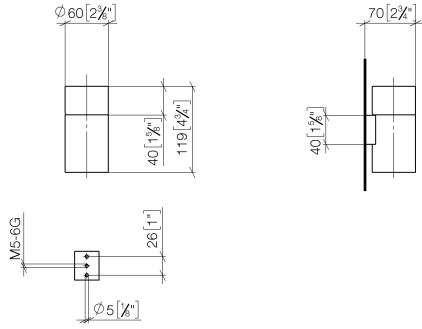

83 400 979

- verre en cristal
- largeur 60 mm
- hauteur 120 mm
- saillie 110 mm

S'adapte aux gammes suivantes : MADISON,
MEM, TARA, CL.1, LISSÉ, VAIA, META,
CYO

	Dark Platinum brossé	83 400 979-99
	Chrome	83 400 979-00
	Platine brossé	83 400 979-06
	Platine	83 400 979-08
	Laiton (Or 23cts)	83 400 979-09
	Dark Chrome	83 400 979-19
	Or clair	83 400 979-26
	Or clair brossé	83 400 979-27
	Laiton brossé (Or 23cts)	83 400 979-28
	Noir mat	83 400 979-33
	Bronze brossé	83 400 979-42
	Champagne brossé (Or 22cts)	83 400 979-46
	Champagne (Or 22cts)	83 400 979-47
	Chrome brossé	83 400 979-93

83 400 979

mm [inches]

83 400 979

Version du produit de 10/1/2023

Les pièces pour les autres finitions peuvent être trouvées ici : [Chrome](#)

Porte-verre murale - Dark Platinum brossé

MADISON

83 400 979

Liste des pièces de rechange

Version du produit de 10/1/2023

N°	Article Numéro	Désignation	Fréquence de montage	Délai de livraison
	90 90 00 008 00 84	verre	5	2