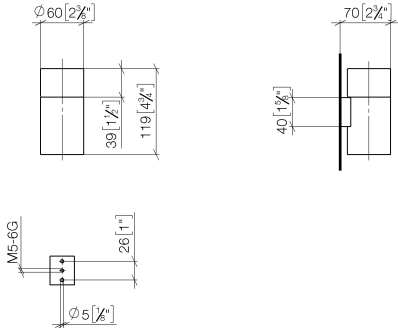

83 401 979

- coupe en cristal, mat
- largeur 60 mm
- hauteur 120 mm
- saillie 110 mm

S'adapte aux gammes suivantes : MADISON,  
MEM, TARA, CL.1, LISSÉ, VAIA, META,  
CYO

	Platine brossé	83 401 979-06
	Chrome	83 401 979-00
	Platine	83 401 979-08
	Laiton (Or 23cts)	83 401 979-09
	Dark Chrome	83 401 979-19
	Or clair	83 401 979-26
	Or clair brossé	83 401 979-27
	Laiton brossé (Or 23cts)	83 401 979-28
	Noir mat	83 401 979-33
	Bronze brossé	83 401 979-42
	Champagne brossé (Or 22cts)	83 401 979-46
	Champagne (Or 22cts)	83 401 979-47
	Chrome brossé	83 401 979-93
	Dark Platinum brossé	83 401 979-99

Accessoires recommandés

Verre -

08 90 00 008  
82

83 401 979

mm [inches]

Version du produit de 10/1/2023

Porte-verre murale - Platine brossé

MADISON