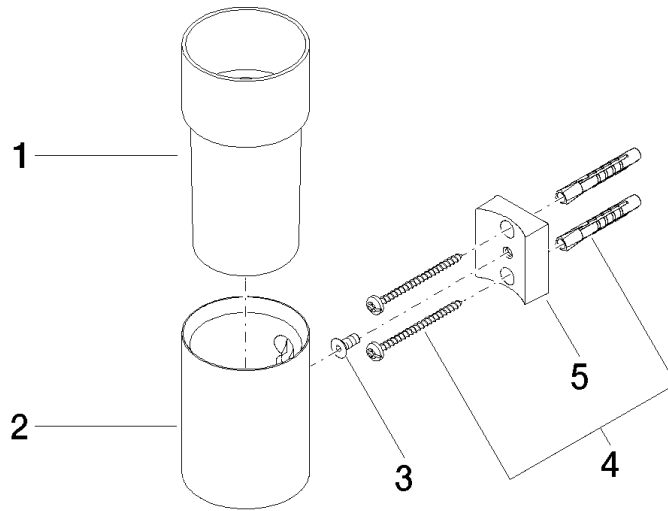

83 401 979

- coupe en cristal, mat
- largeur 60 mm
- hauteur 120 mm
- saillie 110 mm

S'adapte aux gammes suivantes : MADISON,  
MEM, TARA, CL.1, LISSÉ, VAIA, META,  
CYO

	Platine brossé	83 401 979-06
	Chrome	83 401 979-00
	Platine	83 401 979-08
	Laiton (Or 23cts)	83 401 979-09
	Dark Chrome	83 401 979-19
	Or clair	83 401 979-26
	Or clair brossé	83 401 979-27
	Laiton brossé (Or 23cts)	83 401 979-28
	Noir mat	83 401 979-33
	Bronze brossé	83 401 979-42
	Champagne brossé (Or 22cts)	83 401 979-46
	Champagne (Or 22cts)	83 401 979-47
	Chrome brossé	83 401 979-93
	Dark Platinum brossé	83 401 979-99

Accessoires recommandés

Verre -

08 90 00 008  
82

83 401 979

mm [inches]

Version du produit de 10/1/2023

Porte-verre murale - Platine brossé

MADISON

## Liste des pièces de rechange

Version du produit de 10/1/2023

N°	Article Numéro	Désignation	Fréquence de montage	Délai de livraison
	08 90 00 008 82	Verre -	5	2