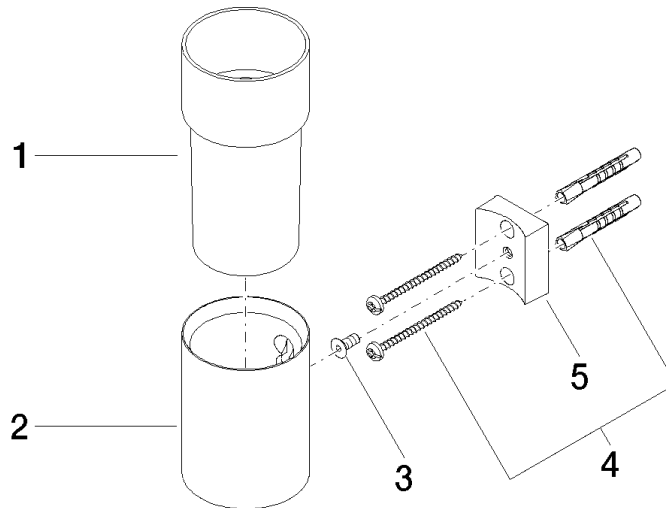

83 401 979

- coupe en cristal, mat
- largeur 60 mm
- hauteur 120 mm
- saillie 110 mm

S'adapte aux gammes suivantes : MADISON,
MEM, TARA, CL.1, LISSÉ, VAIA, META,
CYO

	Platine	83 401 979-08
	Chrome	83 401 979-00
	Platine brossé	83 401 979-06
	Laiton (Or 23cts)	83 401 979-09
	Dark Chrome	83 401 979-19
	Or clair	83 401 979-26
	Or clair brossé	83 401 979-27
	Laiton brossé (Or 23cts)	83 401 979-28
	Noir mat	83 401 979-33
	Bronze brossé	83 401 979-42
	Champagne brossé (Or 22cts)	83 401 979-46
	Champagne (Or 22cts)	83 401 979-47
	Chrome brossé	83 401 979-93
	Dark Platinum brossé	83 401 979-99

Accessoires recommandés

Verre -

08 90 00 008
82

83 401 979

mm [inches]

Version du produit de 10/1/2023

Porte-verre murale - Platine

MADISON

83 401 979

Liste des pièces de rechange

Version du produit de 10/1/2023

N°	Article Numéro	Désignation	Fréquence de montage	Délai de livraison
	08 90 00 008 82	Verre -	5	2