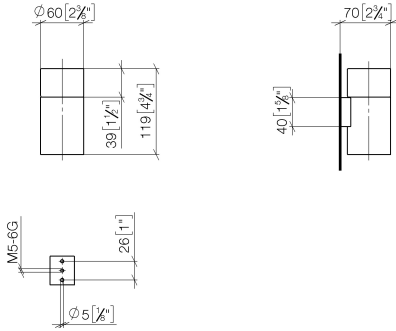

83 401 979

- coupe en cristal, mat
- largeur 60 mm
- hauteur 120 mm
- saillie 110 mm

S'adapte aux gammes suivantes : MADISON,
MEM, TARA, CL.1, LISSÉ, VAIA, META,
CYO

	Platine	83 401 979-08
	Chrome	83 401 979-00
	Platine brossé	83 401 979-06
	Laiton (Or 23cts)	83 401 979-09
	Dark Chrome	83 401 979-19
	Or clair	83 401 979-26
	Or clair brossé	83 401 979-27
	Laiton brossé (Or 23cts)	83 401 979-28
	Noir mat	83 401 979-33
	Bronze brossé	83 401 979-42
	Champagne brossé (Or 22cts)	83 401 979-46
	Champagne (Or 22cts)	83 401 979-47
	Chrome brossé	83 401 979-93
	Dark Platinum brossé	83 401 979-99

Accessoires recommandés

Verre -

08 90 00 008
82

83 401 979

mm [inches]

Version du produit de 10/1/2023

Porte-verre murale - Platine

MADISON