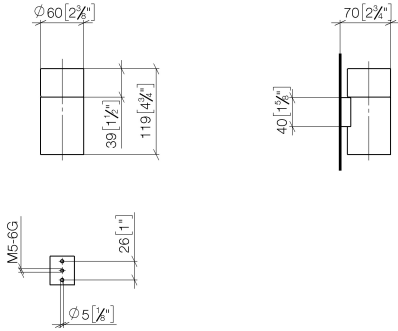

83 401 979

- coupe en cristal, mat
- largeur 60 mm
- hauteur 120 mm
- saillie 110 mm

S'adapte aux gammes suivantes : MADISON,
MEM, TARA, CL.1, LISSÉ, VAIA, META,
CYO

	Laiton (Or 23cts)	83 401 979-09
	Chrome	83 401 979-00
	Platine brossé	83 401 979-06
	Platine	83 401 979-08
	Dark Chrome	83 401 979-19
	Or clair	83 401 979-26
	Or clair brossé	83 401 979-27
	Laiton brossé (Or 23cts)	83 401 979-28
	Noir mat	83 401 979-33
	Bronze brossé	83 401 979-42
	Champagne brossé (Or 22cts)	83 401 979-46
	Champagne (Or 22cts)	83 401 979-47
	Chrome brossé	83 401 979-93
	Dark Platinum brossé	83 401 979-99

Accessoires recommandés

Verre -

08 90 00 008
82

83 401 979

mm [inches]

Version du produit de 10/1/2023

Porte-verre murale - Laiton (Or 23cts)

MADISON

83 401 979

Liste des pièces de rechange

Version du produit de 10/1/2023

N°	Article Numéro	Désignation	Fréquence de montage	Délai de livraison
	08 90 00 008 82	Verre -	5	2