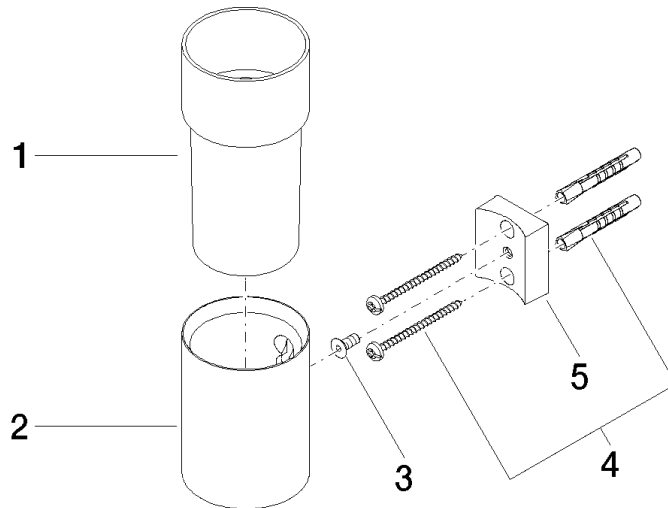

83 401 979

- coupe en cristal, mat
- largeur 60 mm
- hauteur 120 mm
- saillie 110 mm

S'adapte aux gammes suivantes : MADISON,
MEM, TARA, CL.1, LISSÉ, VAIA, META,
CYO

	Laiton (Or 23cts)	83 401 979-09
	Chrome	83 401 979-00
	Platine brossé	83 401 979-06
	Platine	83 401 979-08
	Dark Chrome	83 401 979-19
	Or clair	83 401 979-26
	Or clair brossé	83 401 979-27
	Laiton brossé (Or 23cts)	83 401 979-28
	Noir mat	83 401 979-33
	Bronze brossé	83 401 979-42
	Champagne brossé (Or 22cts)	83 401 979-46
	Champagne (Or 22cts)	83 401 979-47
	Chrome brossé	83 401 979-93
	Dark Platinum brossé	83 401 979-99

Accessoires recommandés

Verre -

08 90 00 008
82

83 401 979

mm [inches]

Version du produit de 10/1/2023

Porte-verre murale - Laiton (Or 23cts)

MADISON

83 401 979

Liste des pièces de rechange

Version du produit de 10/1/2023

N°	Article Numéro	Désignation	Fréquence de montage	Délai de livraison
	08 90 00 008 82	Verre -	5	2