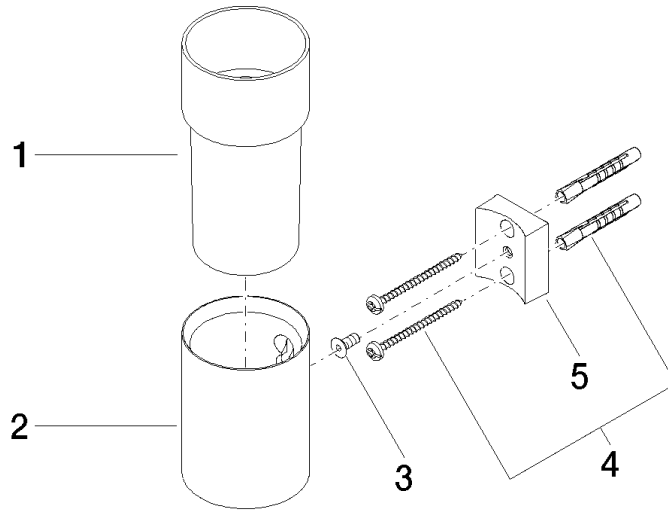

83 401 979

- coupe en cristal, mat
- largeur 60 mm
- hauteur 120 mm
- saillie 110 mm

S'adapte aux gammes suivantes : MADISON,
MEM, TARA, CL.1, LISSÉ, VAIA, META,
CYO

	Dark Chrome	83 401 979-19
	Chrome	83 401 979-00
	Platine brossé	83 401 979-06
	Platine	83 401 979-08
	Laiton (Or 23cts)	83 401 979-09
	Or clair	83 401 979-26
	Or clair brossé	83 401 979-27
	Laiton brossé (Or 23cts)	83 401 979-28
	Noir mat	83 401 979-33
	Bronze brossé	83 401 979-42
	Champagne brossé (Or 22cts)	83 401 979-46
	Champagne (Or 22cts)	83 401 979-47
	Chrome brossé	83 401 979-93
	Dark Platinum brossé	83 401 979-99

Accessoires recommandés

Verre -

08 90 00 008
82

83 401 979

mm [inches]

Liste des pièces de rechange