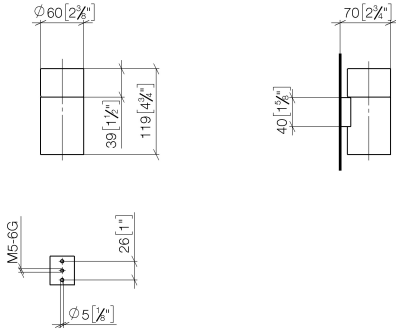

83 401 979

- coupe en cristal, mat
- largeur 60 mm
- hauteur 120 mm
- saillie 110 mm

S'adapte aux gammes suivantes : MADISON,
MEM, TARA, CL.1, LISSÉ, VAIA, META,
CYO

	Dark Chrome	83 401 979-19
	Chrome	83 401 979-00
	Platine brossé	83 401 979-06
	Platine	83 401 979-08
	Laiton (Or 23cts)	83 401 979-09
	Or clair	83 401 979-26
	Or clair brossé	83 401 979-27
	Laiton brossé (Or 23cts)	83 401 979-28
	Noir mat	83 401 979-33
	Bronze brossé	83 401 979-42
	Champagne brossé (Or 22cts)	83 401 979-46
	Champagne (Or 22cts)	83 401 979-47
	Chrome brossé	83 401 979-93
	Dark Platinum brossé	83 401 979-99

Accessoires recommandés

Verre -

08 90 00 008
82

83 401 979

mm [inches]

Liste des pièces de rechange