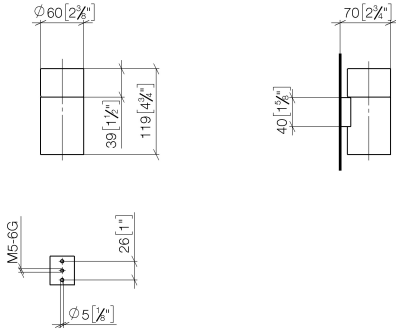

83 401 979

- coupe en cristal, mat
- largeur 60 mm
- hauteur 120 mm
- saillie 110 mm

S'adapte aux gammes suivantes : MADISON,
MEM, TARA, CL.1, LISSÉ, VAIA, META,
CYO

	Or clair brossé	83 401 979-27
	Chrome	83 401 979-00
	Platine brossé	83 401 979-06
	Platine	83 401 979-08
	Laiton (Or 23cts)	83 401 979-09
	Dark Chrome	83 401 979-19
	Or clair	83 401 979-26
	Laiton brossé (Or 23cts)	83 401 979-28
	Noir mat	83 401 979-33
	Bronze brossé	83 401 979-42
	Champagne brossé (Or 22cts)	83 401 979-46
	Champagne (Or 22cts)	83 401 979-47
	Chrome brossé	83 401 979-93
	Dark Platinum brossé	83 401 979-99

83 401 979

mm [inches]

83 401 979

Version du produit de 10/1/2023

Les pièces pour les
autres finitions
peuvent être
trouvées ici : [Chrome](#)

Porte-verre murale - Or clair brossé

MADISON

83 401 979

Liste des pièces de rechange

Version du produit de 10/1/2023

N°	Article Numéro	Désignation	Fréquence de montage	Délai de livraison
	08 90 00 008 82	Verre -	5	2