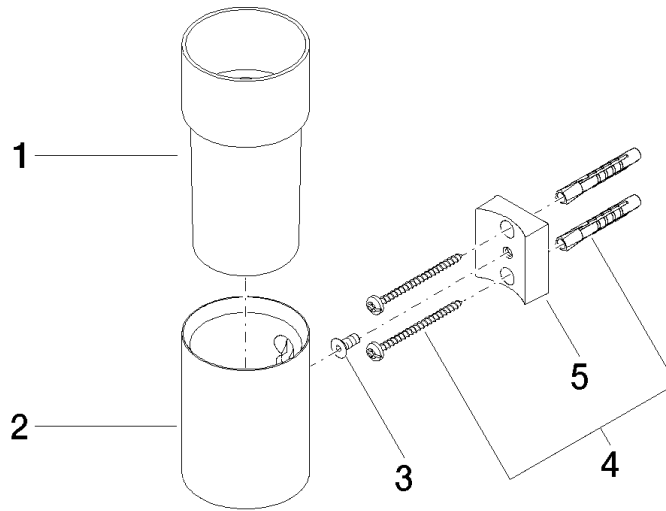

83 401 979

- coupe en cristal, mat
- largeur 60 mm
- hauteur 120 mm
- saillie 110 mm

S'adapte aux gammes suivantes : MADISON,
MEM, TARA, CL.1, LISSÉ, VAIA, META,
CYO

	Or clair brossé	83 401 979-27
	Chrome	83 401 979-00
	Platine brossé	83 401 979-06
	Platine	83 401 979-08
	Laiton (Or 23cts)	83 401 979-09
	Dark Chrome	83 401 979-19
	Or clair	83 401 979-26
	Laiton brossé (Or 23cts)	83 401 979-28
	Noir mat	83 401 979-33
	Bronze brossé	83 401 979-42
	Champagne brossé (Or 22cts)	83 401 979-46
	Champagne (Or 22cts)	83 401 979-47
	Chrome brossé	83 401 979-93
	Dark Platinum brossé	83 401 979-99

83 401 979

mm [inches]

83 401 979

Version du produit de 10/1/2023

Les pièces pour les
autres finitions
peuvent être
trouvées ici : [Chrome](#)

Porte-verre murale - Or clair brossé

MADISON

83 401 979

Liste des pièces de rechange

Version du produit de 10/1/2023

N°	Article Numéro	Désignation	Fréquence de montage	Délai de livraison
	08 90 00 008 82	Verre -	5	2