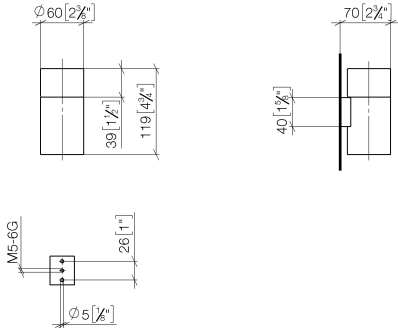

83 401 979

- coupe en cristal, mat
- largeur 60 mm
- hauteur 120 mm
- saillie 110 mm

S'adapte aux gammes suivantes : MADISON,
MEM, TARA, CL.1, LISSÉ, VAIA, META,
CYO

	Laiton brossé (Or 23cts)	83 401 979-28
	Chrome	83 401 979-00
	Platine brossé	83 401 979-06
	Platine	83 401 979-08
	Laiton (Or 23cts)	83 401 979-09
	Dark Chrome	83 401 979-19
	Or clair	83 401 979-26
	Or clair brossé	83 401 979-27
	Noir mat	83 401 979-33
	Bronze brossé	83 401 979-42
	Champagne brossé (Or 22cts)	83 401 979-46
	Champagne (Or 22cts)	83 401 979-47
	Chrome brossé	83 401 979-93
	Dark Platinum brossé	83 401 979-99

Accessoires recommandés

Verre -

08 90 00 008
82

83 401 979

mm [inches]

83 401 979

Version du produit de 10/1/2023

Porte-verre murale - Laiton brossé (Or 23cts)

MADISON

83 401 979

Liste des pièces de rechange

Version du produit de 10/1/2023

N°	Article Numéro	Désignation	Fréquence de montage	Délai de livraison
	08 90 00 008 82	Verre -	5	2