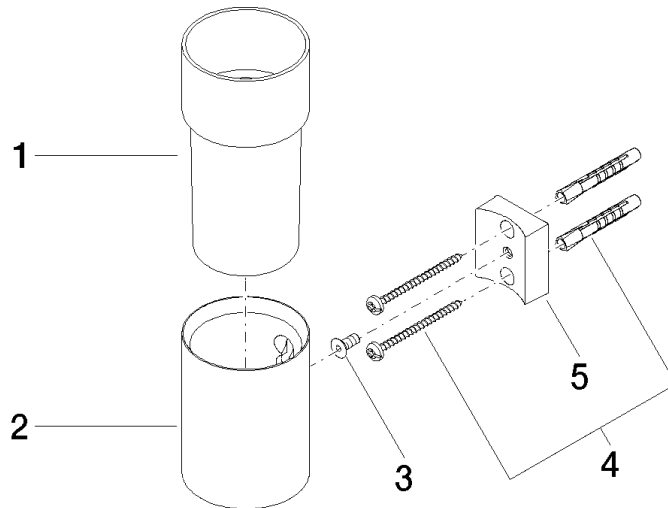

83 401 979

- coupe en cristal, mat
- largeur 60 mm
- hauteur 120 mm
- saillie 110 mm

S'adapte aux gammes suivantes : MADISON,
MEM, TARA, CL.1, LISSÉ, VAIA, META,
CYO

	Laiton brossé (Or 23cts)	83 401 979-28
	Chrome	83 401 979-00
	Platine brossé	83 401 979-06
	Platine	83 401 979-08
	Laiton (Or 23cts)	83 401 979-09
	Dark Chrome	83 401 979-19
	Or clair	83 401 979-26
	Or clair brossé	83 401 979-27
	Noir mat	83 401 979-33
	Bronze brossé	83 401 979-42
	Champagne brossé (Or 22cts)	83 401 979-46
	Champagne (Or 22cts)	83 401 979-47
	Chrome brossé	83 401 979-93
	Dark Platinum brossé	83 401 979-99

Accessoires recommandés

Verre -

08 90 00 008
82

83 401 979

mm [inches]

83 401 979

Version du produit de 10/1/2023

Porte-verre murale - Laiton brossé (Or 23cts)

MADISON

83 401 979

Liste des pièces de rechange

Version du produit de 10/1/2023

N°	Article Numéro	Désignation	Fréquence de montage	Délai de livraison
	08 90 00 008 82	Verre -	5	2