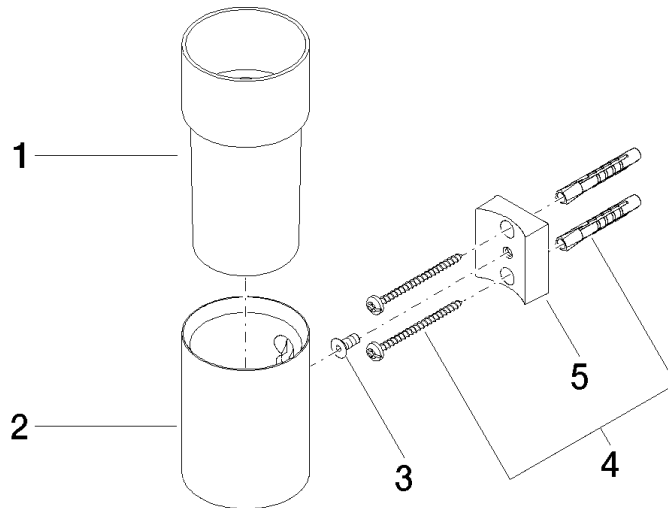

83 401 979

- coupe en cristal, mat
- largeur 60 mm
- hauteur 120 mm
- saillie 110 mm

S'adapte aux gammes suivantes : MADISON,
MEM, TARA, CL.1, LISSÉ, VAIA, META,
CYO

	Noir mat	83 401 979-33
	Chrome	83 401 979-00
	Platine brossé	83 401 979-06
	Platine	83 401 979-08
	Laiton (Or 23cts)	83 401 979-09
	Dark Chrome	83 401 979-19
	Or clair	83 401 979-26
	Or clair brossé	83 401 979-27
	Laiton brossé (Or 23cts)	83 401 979-28
	Bronze brossé	83 401 979-42
	Champagne brossé (Or 22cts)	83 401 979-46
	Champagne (Or 22cts)	83 401 979-47
	Chrome brossé	83 401 979-93
	Dark Platinum brossé	83 401 979-99

Accessoires recommandés

Verre -

08 90 00 008
82

83 401 979

mm [inches]

Version du produit de 10/1/2023

Porte-verre murale - Noir mat

MADISON

83 401 979

Liste des pièces de rechange

Version du produit de 10/1/2023

N°	Article Numéro	Désignation	Fréquence de montage	Délai de livraison
	08 90 00 008 82	Verre -	5	2