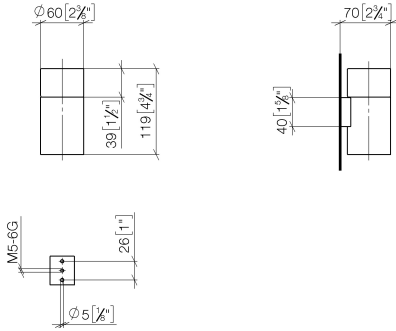

83 401 979

- coupe en cristal, mat
- largeur 60 mm
- hauteur 120 mm
- saillie 110 mm

S'adapte aux gammes suivantes : MADISON,
MEM, TARA, CL.1, LISSÉ, VAIA, META,
CYO

	Noir mat	83 401 979-33
	Chrome	83 401 979-00
	Platine brossé	83 401 979-06
	Platine	83 401 979-08
	Laiton (Or 23cts)	83 401 979-09
	Dark Chrome	83 401 979-19
	Or clair	83 401 979-26
	Or clair brossé	83 401 979-27
	Laiton brossé (Or 23cts)	83 401 979-28
	Bronze brossé	83 401 979-42
	Champagne brossé (Or 22cts)	83 401 979-46
	Champagne (Or 22cts)	83 401 979-47
	Chrome brossé	83 401 979-93
	Dark Platinum brossé	83 401 979-99

Accessoires recommandés

Verre -

08 90 00 008
82

83 401 979

mm [inches]

Version du produit de 10/1/2023

Porte-verre murale - Noir mat

MADISON