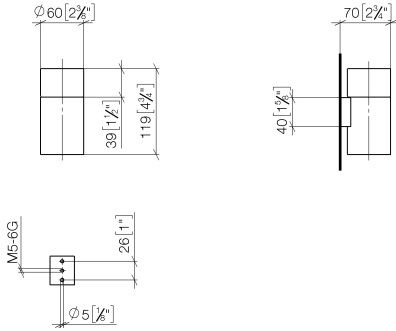

83 401 979

- coupe en cristal, mat
- largeur 60 mm
- hauteur 120 mm
- saillie 110 mm

S'adapte aux gammes suivantes : MADISON,
MEM, TARA, CL.1, LISSÉ, VAIA, META,
CYO

	Bronze brossé	83 401 979-42
	Chrome	83 401 979-00
	Platine brossé	83 401 979-06
	Platine	83 401 979-08
	Laiton (Or 23cts)	83 401 979-09
	Dark Chrome	83 401 979-19
	Or clair	83 401 979-26
	Or clair brossé	83 401 979-27
	Laiton brossé (Or 23cts)	83 401 979-28
	Noir mat	83 401 979-33
	Champagne brossé (Or 22cts)	83 401 979-46
	Champagne (Or 22cts)	83 401 979-47
	Chrome brossé	83 401 979-93
	Dark Platinum brossé	83 401 979-99

83 401 979

mm [inches]

83 401 979

Version du produit de 10/1/2023

Les pièces pour les autres finitions peuvent être trouvées ici : [Chrome](#)

Porte-verre murale - Bronze brossé

MADISON

83 401 979

Liste des pièces de rechange

Version du produit de 10/1/2023

N°	Article Numéro	Désignation	Fréquence de montage	Délai de livraison
	08 90 00 008 82	Verre -	5	2