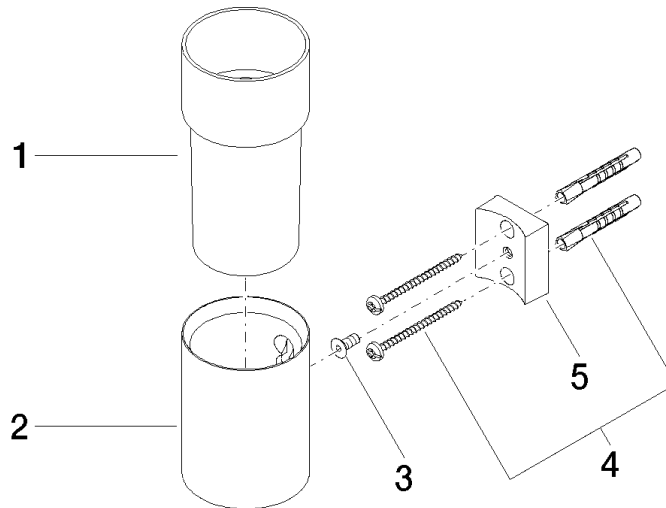

83 401 979

- coupe en cristal, mat
- largeur 60 mm
- hauteur 120 mm
- saillie 110 mm

S'adapte aux gammes suivantes : MADISON,
MEM, TARA, CL.1, LISSÉ, VAIA, META,
CYO

	Bronze brossé	83 401 979-42
	Chrome	83 401 979-00
	Platine brossé	83 401 979-06
	Platine	83 401 979-08
	Laiton (Or 23cts)	83 401 979-09
	Dark Chrome	83 401 979-19
	Or clair	83 401 979-26
	Or clair brossé	83 401 979-27
	Laiton brossé (Or 23cts)	83 401 979-28
	Noir mat	83 401 979-33
	Champagne brossé (Or 22cts)	83 401 979-46
	Champagne (Or 22cts)	83 401 979-47
	Chrome brossé	83 401 979-93
	Dark Platinum brossé	83 401 979-99

83 401 979

mm [inches]

83 401 979

Version du produit de 10/1/2023

Les pièces pour les autres finitions peuvent être trouvées ici : [Chrome](#)

Porte-verre murale - Bronze brossé

MADISON

83 401 979

Liste des pièces de rechange

Version du produit de 10/1/2023

N°	Article Numéro	Désignation	Fréquence de montage	Délai de livraison
	08 90 00 008 82	Verre -	5	2