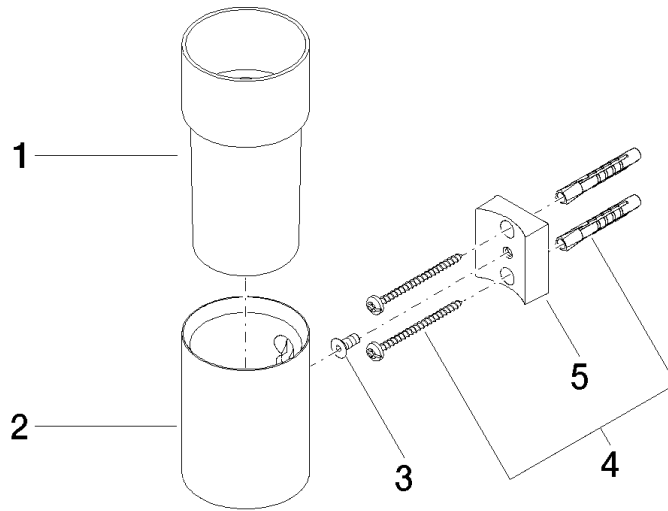

83 401 979

- coupe en cristal, mat
- largeur 60 mm
- hauteur 120 mm
- saillie 110 mm

S'adapte aux gammes suivantes : MADISON,
MEM, TARA, CL.1, LISSÉ, VAIA, META,
CYO

	Champagne (Or 22cts)	83 401 979-47
	Chrome	83 401 979-00
	Platine brossé	83 401 979-06
	Platine	83 401 979-08
	Laiton (Or 23cts)	83 401 979-09
	Dark Chrome	83 401 979-19
	Or clair	83 401 979-26
	Or clair brossé	83 401 979-27
	Laiton brossé (Or 23cts)	83 401 979-28
	Noir mat	83 401 979-33
	Bronze brossé	83 401 979-42
	Champagne brossé (Or 22cts)	83 401 979-46
	Chrome brossé	83 401 979-93
	Dark Platinum brossé	83 401 979-99

Accessoires recommandés

Verre -

08 90 00 008
82

83 401 979

mm [inches]

Version du produit de 10/1/2023

Porte-verre murale - Champagne (Or 22cts)

MADISON

83 401 979

Liste des pièces de rechange

Version du produit de 10/1/2023

N°	Article Numéro	Désignation	Fréquence de montage	Délai de livraison
	08 90 00 008 82	Verre -	5	2