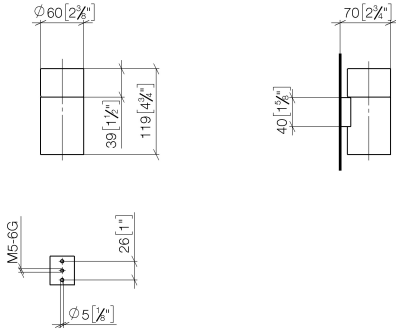

83 401 979

- coupe en cristal, mat
- largeur 60 mm
- hauteur 120 mm
- saillie 110 mm

S'adapte aux gammes suivantes : MADISON,
MEM, TARA, CL.1, LISSÉ, VAIA, META,
CYO

	Champagne (Or 22cts)	83 401 979-47
	Chrome	83 401 979-00
	Platine brossé	83 401 979-06
	Platine	83 401 979-08
	Laiton (Or 23cts)	83 401 979-09
	Dark Chrome	83 401 979-19
	Or clair	83 401 979-26
	Or clair brossé	83 401 979-27
	Laiton brossé (Or 23cts)	83 401 979-28
	Noir mat	83 401 979-33
	Bronze brossé	83 401 979-42
	Champagne brossé (Or 22cts)	83 401 979-46
	Chrome brossé	83 401 979-93
	Dark Platinum brossé	83 401 979-99

Accessoires recommandés

Verre -

08 90 00 008
82

83 401 979

mm [inches]

Version du produit de 10/1/2023

Porte-verre murale - Champagne (Or 22cts)

MADISON