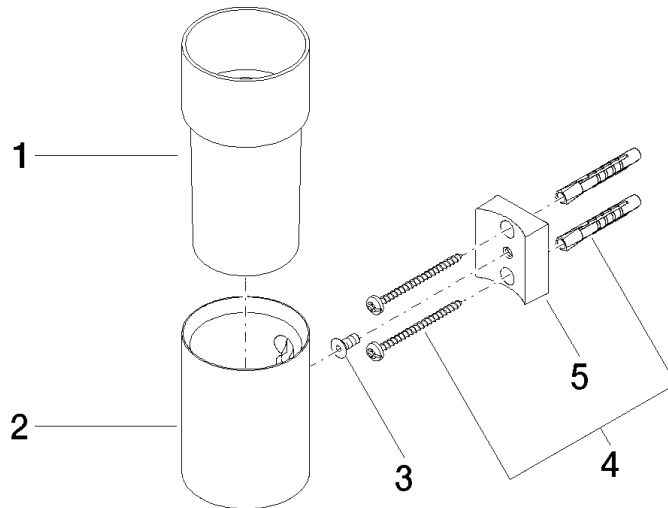

83 401 979

- coupe en cristal, mat
- largeur 60 mm
- hauteur 120 mm
- saillie 110 mm

S'adapte aux gammes suivantes : MADISON,
MEM, TARA, CL.1, LISSÉ, VAIA, META,
CYO

	Chrome brossé	83 401 979-93
	Chrome	83 401 979-00
	Platine brossé	83 401 979-06
	Platine	83 401 979-08
	Laiton (Or 23cts)	83 401 979-09
	Dark Chrome	83 401 979-19
	Or clair	83 401 979-26
	Or clair brossé	83 401 979-27
	Laiton brossé (Or 23cts)	83 401 979-28
	Noir mat	83 401 979-33
	Bronze brossé	83 401 979-42
	Champagne brossé (Or 22cts)	83 401 979-46
	Champagne (Or 22cts)	83 401 979-47
	Dark Platinum brossé	83 401 979-99

83 401 979

mm [inches]

83 401 979

Version du produit de 10/1/2023

Les pièces pour les
autres finitions
peuvent être
trouvées ici : Chrome

Porte-verre murale - Chrome brossé

MADISON

83 401 979

Liste des pièces de rechange

Version du produit de 10/1/2023

N°	Article Numéro	Désignation	Fréquence de montage	Délai de livraison
	08 90 00 008 82	Verre -	5	2