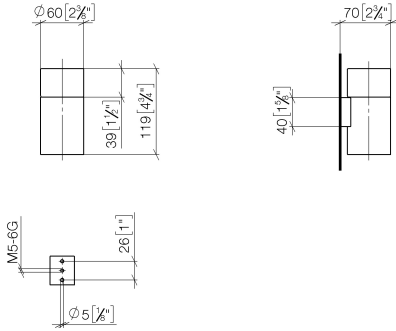

83 401 979

- coupe en cristal, mat
- largeur 60 mm
- hauteur 120 mm
- saillie 110 mm

S'adapte aux gammes suivantes : MADISON,
MEM, TARA, CL.1, LISSÉ, VAIA, META,
CYO

	Chrome brossé	83 401 979-93
	Chrome	83 401 979-00
	Platine brossé	83 401 979-06
	Platine	83 401 979-08
	Laiton (Or 23cts)	83 401 979-09
	Dark Chrome	83 401 979-19
	Or clair	83 401 979-26
	Or clair brossé	83 401 979-27
	Laiton brossé (Or 23cts)	83 401 979-28
	Noir mat	83 401 979-33
	Bronze brossé	83 401 979-42
	Champagne brossé (Or 22cts)	83 401 979-46
	Champagne (Or 22cts)	83 401 979-47
	Dark Platinum brossé	83 401 979-99

83 401 979

mm [inches]

83 401 979

Version du produit de 10/1/2023

Les pièces pour les
autres finitions
peuvent être
trouvées ici : Chrome

Porte-verre murale - Chrome brossé

MADISON

83 401 979

Liste des pièces de rechange

Version du produit de 10/1/2023

N°	Article Numéro	Désignation	Fréquence de montage	Délai de livraison
	08 90 00 008 82	Verre -	5	2