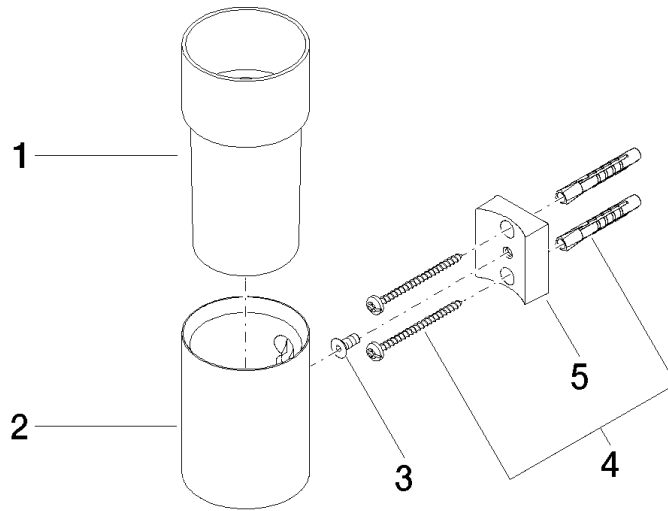

83 401 979

- coupe en cristal, mat
- largeur 60 mm
- hauteur 120 mm
- saillie 110 mm

S'adapte aux gammes suivantes : MADISON,
MEM, TARA, CL.1, LISSÉ, VAIA, META,
CYO

	Dark Platinum brossé	83 401 979-99
	Chrome	83 401 979-00
	Platine brossé	83 401 979-06
	Platine	83 401 979-08
	Laiton (Or 23cts)	83 401 979-09
	Dark Chrome	83 401 979-19
	Or clair	83 401 979-26
	Or clair brossé	83 401 979-27
	Laiton brossé (Or 23cts)	83 401 979-28
	Noir mat	83 401 979-33
	Bronze brossé	83 401 979-42
	Champagne brossé (Or 22cts)	83 401 979-46
	Champagne (Or 22cts)	83 401 979-47
	Chrome brossé	83 401 979-93

Accessoires recommandés

Verre -

08 90 00 008
82

83 401 979

mm [inches]

83 401 979

Version du produit de 10/1/2023

Porte-verre murale - Dark Platinum brossé

MADISON

83 401 979

Liste des pièces de rechange

Version du produit de 10/1/2023

N°	Article Numéro	Désignation	Fréquence de montage	Délai de livraison
	08 90 00 008 82	Verre -	5	2