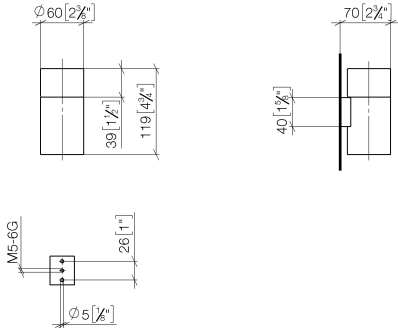

83 401 979

- coupe en cristal, mat
- largeur 60 mm
- hauteur 120 mm
- saillie 110 mm

S'adapte aux gammes suivantes : MADISON,
MEM, TARA, CL.1, LISSÉ, VAIA, META,
CYO

	Dark Platinum brossé	83 401 979-99
	Chrome	83 401 979-00
	Platine brossé	83 401 979-06
	Platine	83 401 979-08
	Laiton (Or 23cts)	83 401 979-09
	Dark Chrome	83 401 979-19
	Or clair	83 401 979-26
	Or clair brossé	83 401 979-27
	Laiton brossé (Or 23cts)	83 401 979-28
	Noir mat	83 401 979-33
	Bronze brossé	83 401 979-42
	Champagne brossé (Or 22cts)	83 401 979-46
	Champagne (Or 22cts)	83 401 979-47
	Chrome brossé	83 401 979-93

Accessoires recommandés

Verre -

08 90 00 008
82

83 401 979

mm [inches]

83 401 979

Version du produit de 10/1/2023

Porte-verre murale - Dark Platinum brossé

MADISON

83 401 979

Liste des pièces de rechange

Version du produit de 10/1/2023

N°	Article Numéro	Désignation	Fréquence de montage	Délai de livraison
	08 90 00 008 82	Verre -	5	2